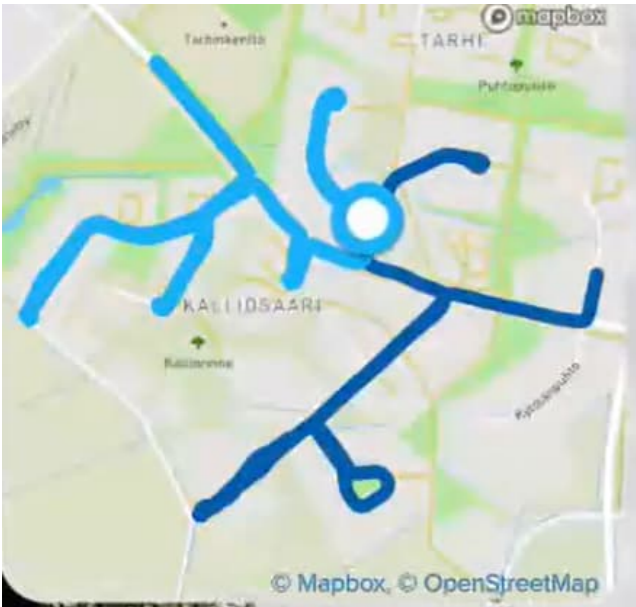

KAIVU, HIEKKA/NURMI

KAIVU, ASFALTTI / TUNKKAUS

PUTKEEN VETO

UUDET JAKOKAAPIT

Työalue

Lähtöpiste

jatkuu karttakuvaan 2

100 m

1:2 000

← 6 Annalanpuhto
Pohjois-Pohjanmaa
Google Street View
syysk. 2011 Näytä lisää päivämääriä

Jakokaappi 1

Uusi jakokaappi
Annalanpuhto 6

Google

Jakokaappi 3

Uusi jakokaappi
Niittypuhto 4

← 7 Peltopuhto
Pohjois-Pohjanmaa
Google Street View
syysk. 2009