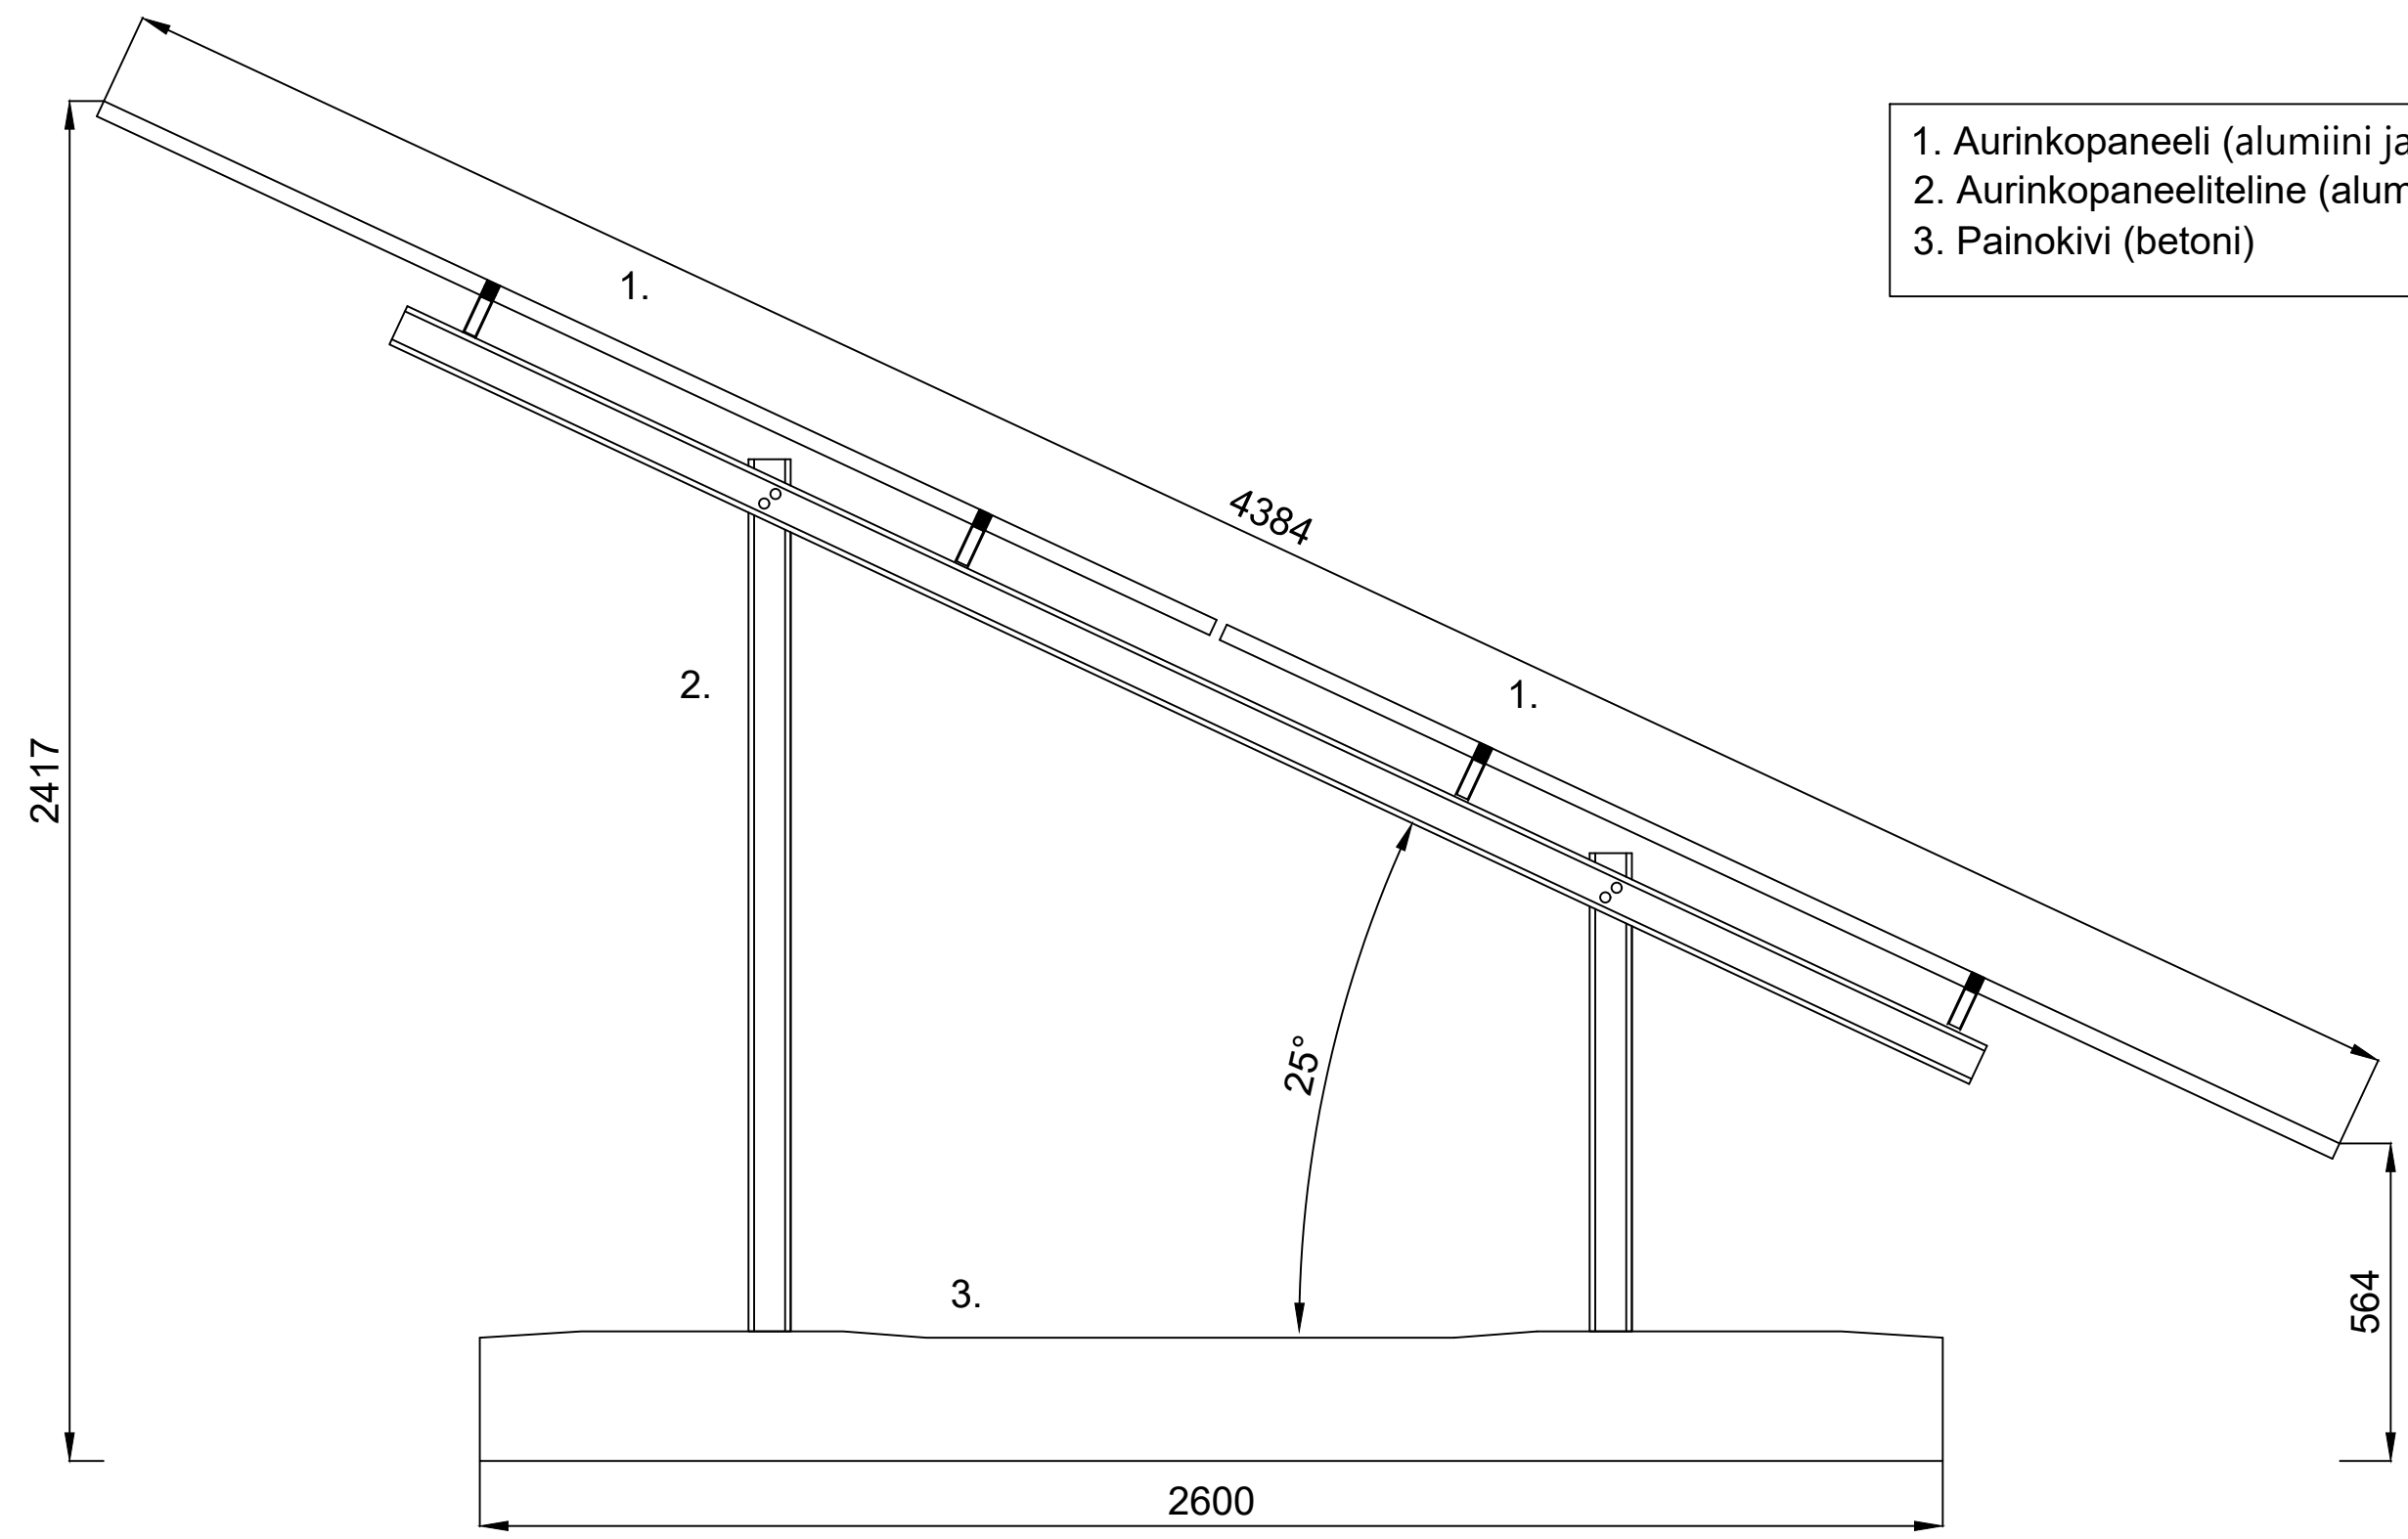

- 1. Aurinkopaneeli (alumiini ja lasi)
- 2. Aurinkopaneeliteline (alumiini ja teräs)
- 3. Painokivi (betoni)

SOLARIGO Laukaantie 4 40320 Jyväskylä	Piirt. Drawn: Roope Raisio	Suhde Scale: Piirustuksen Laji: Leikkaus Piirustuksen sisältö: Telineet ja aurinkopaneelit	Proj.no.
	Pvm Date: 5.12.2023		
Nimitys Name: Hitura Aurinkovoimala Rikastushiekka-allas, Alue A		Piir.no Draw.No.: 1/1	Muutos Revision