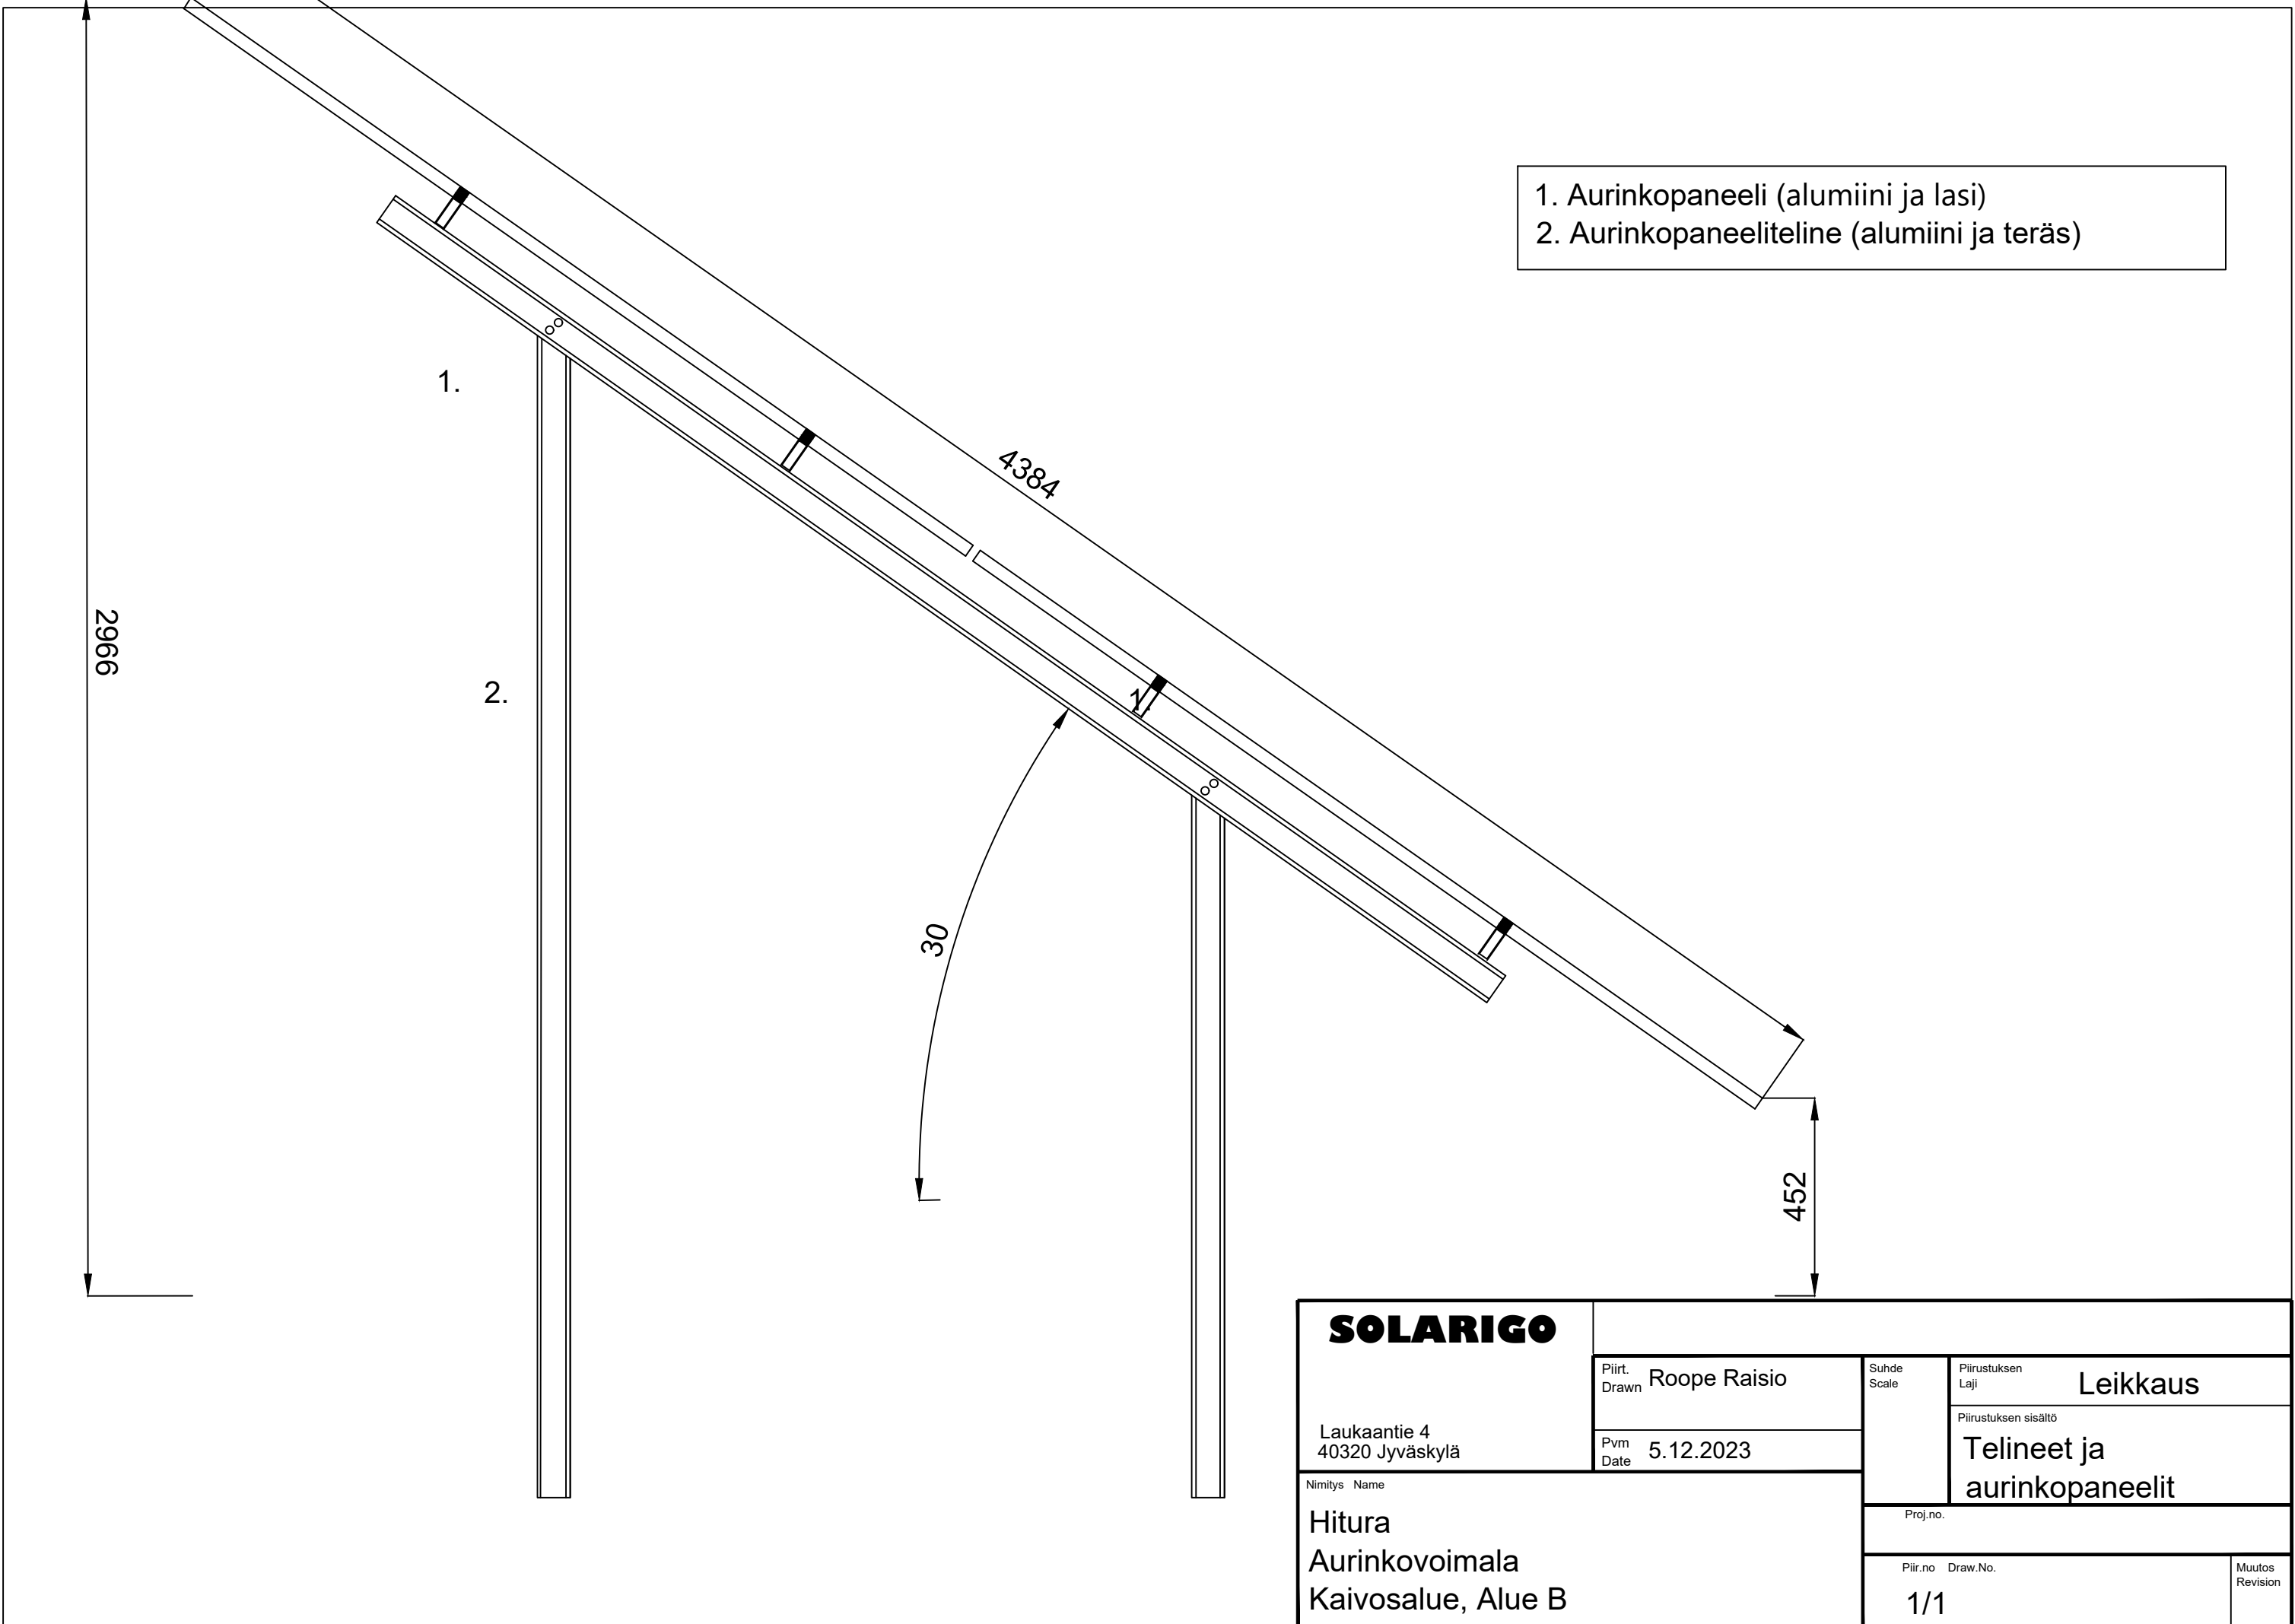

- 1. Aurinkopaneeli (alumiini ja lasi)
- 2. Aurinkopaneeliteline (alumiini ja teräs)

SOLARIGO	Piirt. Drawn	Roope Raisio	Suhde Scale	Piirustuksen Laji	Leikkaus
	Laukaantie 4 40320 Jyväskylä		Pvm Date	Piirustuksen sisältö	
Nimitys Name			Proj.no.		
Hitura Aurinkovoimala Kaivosalue, Alue B			Piir.no Draw.No.	Muutos Revision	
			1/1		