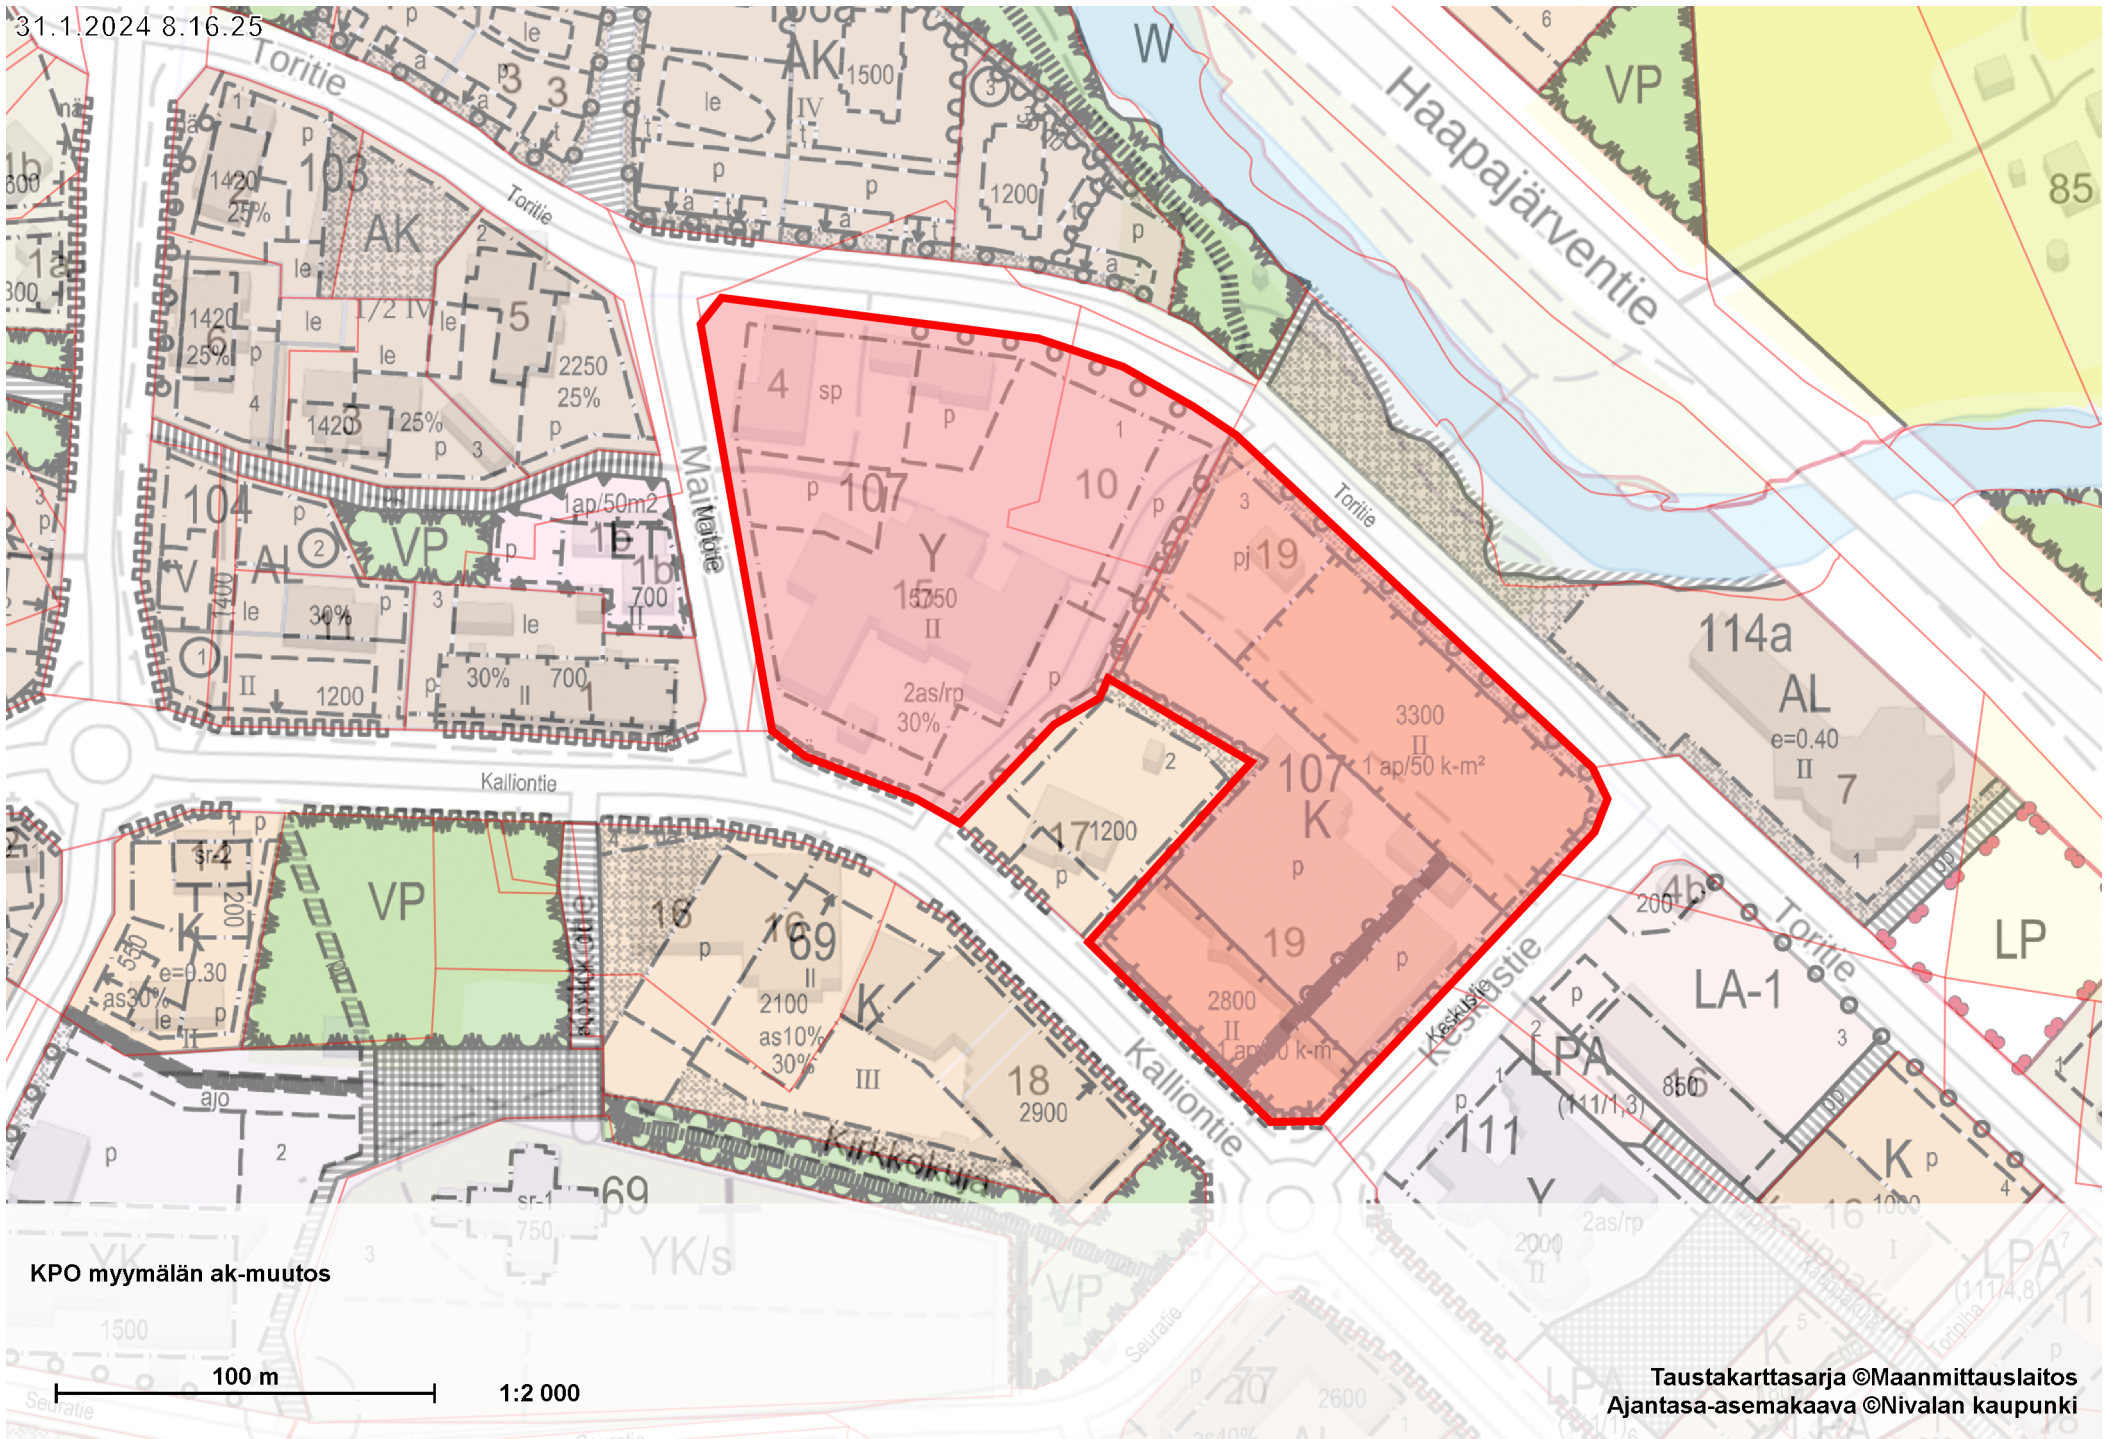

31.1.2024 8.16.25

KPO myymälän ak-muutos

100 m

1:2 000

Taustakarttasarja ©Maanmittauslaitos  
Ajantasa-asemakaava ©Nivalan kaupunki