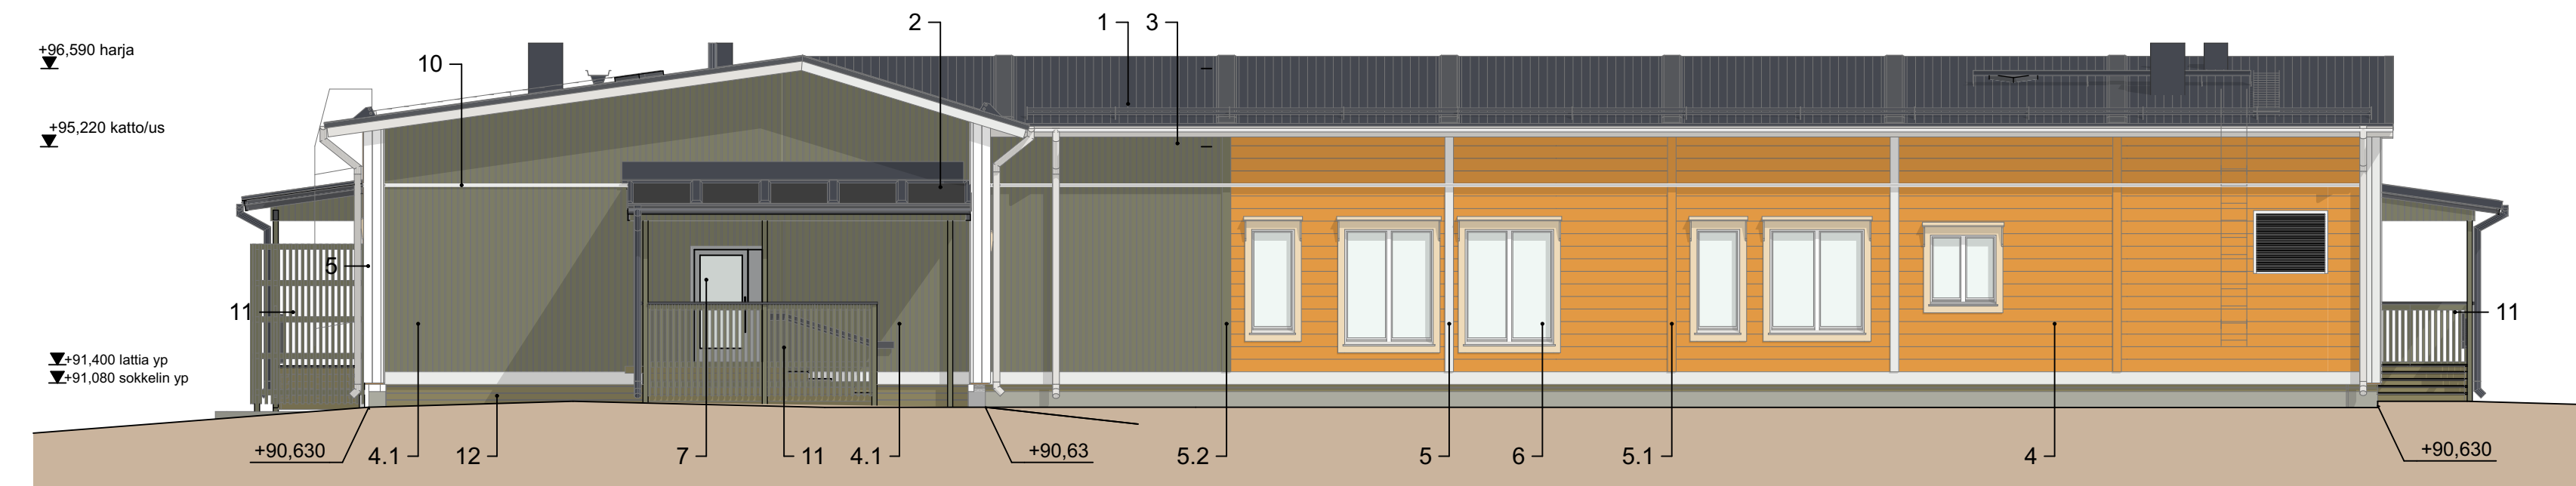

Julkisivumateriaalit ja värit

1. Profiilipeltikate, tumma harmaa RR23
2. Katokset: bitumikermikate, tumma harmaa
3. Räystäslaudat, räystäään alapuoli ja kattokannattajat, valkoinen Tikkurila 619X
4. Hirsipaneeli, keltainen Tikkurila Mesi 5050
- 4.1. Pystypaneeli, tumman vihreä, Tikkurila Horsma Q575
5. Peitelautat, valkoinen Tikkurila 619X
- 5.1. Peitelautat, keltainen Tikkurila Mesi 5050
- 5.2. Peitelautat, tumman vihreä, Tikkurila Horsma Q575
6. Ikkuna, valkoinen RAL 9010
- vesipellit, valkoinen RR20
- smyygilaudat ja kehykset, valkoinen Tikkurila 619X
7. Ulko-ovi: alumiini, luonnonväiseksi anodisoitu
- 7.1. Ulko-ovi: puu, tehdasmaalattu valkoinen
8. Räystäskourut, syöksystorvet ja pellitykset, valkoinen RR20
9. Pilarit ja palkit, tumman vihreä Tikkurila Horsma Q575
10. Kalkaisulista, valkoinen Tikkurila 619X
11. Portaat ja luiskat:
Kaiteet, maalattua puuta:
- päällilaudat ja tolpat, tumma harmaa Tikkurila 612X
- pystyrimoitus, tumman vihreä Tikkurila Horsma Q575
Portaiden ja luiskan runko: painekyllästetty puu, ruskea
Sokkeli: betoni, päädyissä painekyllästetty puu, ruskea
- 12.

JULKISIVU LUOTEeseen

JULKISIVU LOUNAASEEN

JULKISIVU KAAKKOON

JULKISIVU KOILLISEEN

KOORDINAATTIJÄRJESTELMÄ ETRS-GK25		KORKEUSJÄRJESTELMÄ N2000	
Kaupunginosa/Kylä 406	Kortteli/Tila 3	Tontti/Rnro 90	Viranomaisten arkistointimerkintöjä varten
Rakennustoimenpide Uudisrakennus	Pääpiirustus		Juokseva nro
Rakennuskohteen nimi ja osoite Erkkilän koulu Erkkiläntie 132 85500 Nivala	Piirustuksen sisältö Julkisivut värilliset		Mittakaava 1:100
Suunnittelija / Piirtäjä PARMACO Oy Haarlaninkatu 4 F (PL 50) 33231 TAMPERE Puh. 020 734 0011		Työnumero - Piirustusnumero 6509 - ARK 06	ARK Muutos
Kari Kurkinen (RA) / Tampere 20.2.2023		Erkkilän koulu	