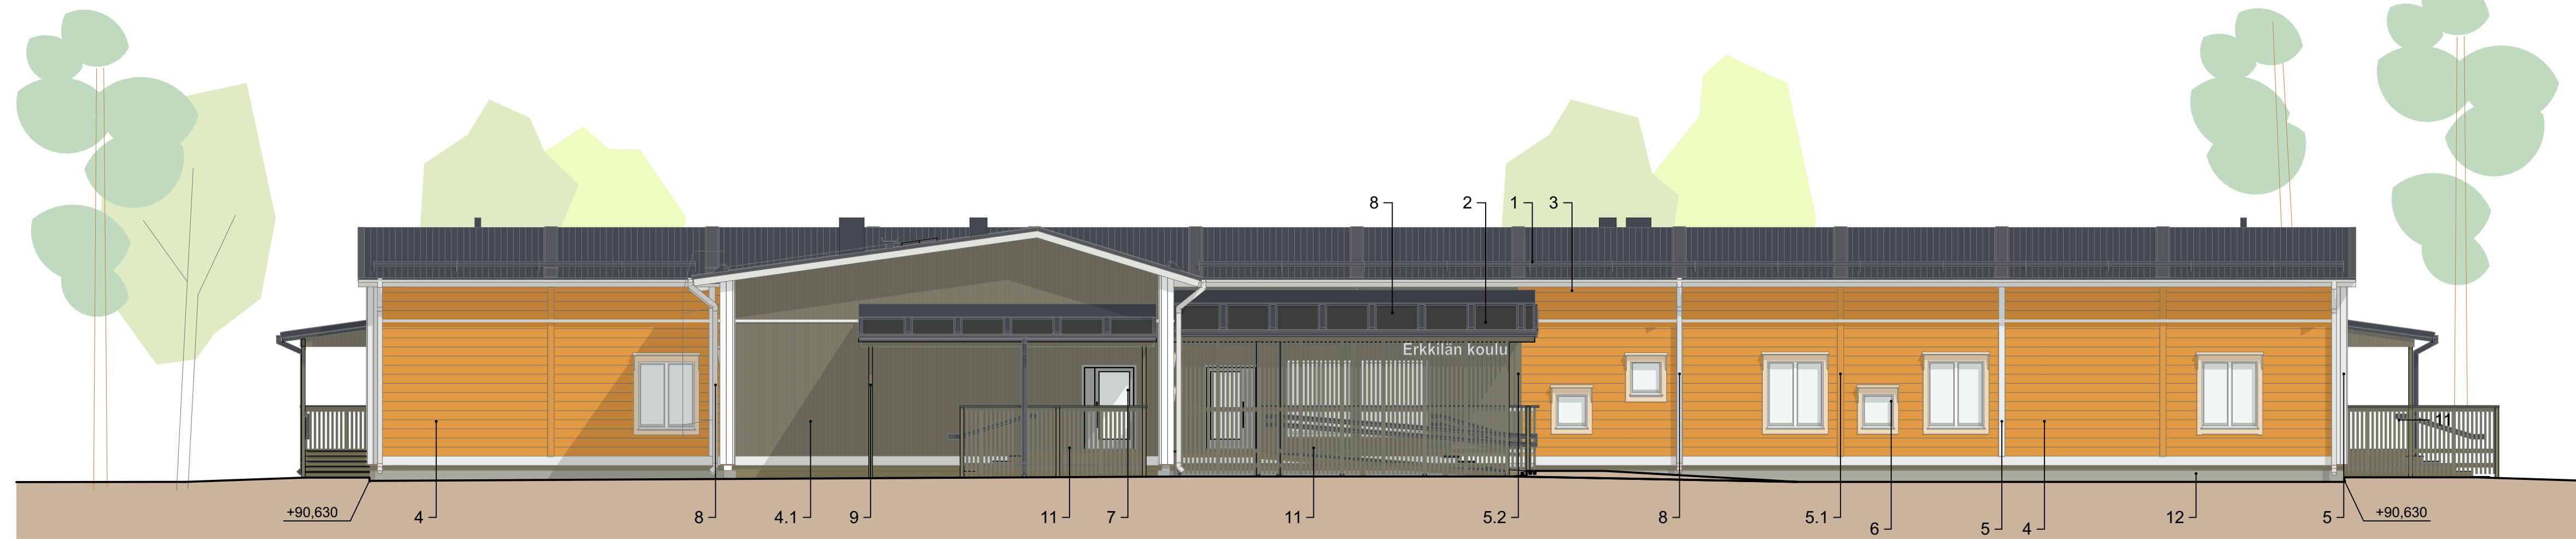

Julkisivumateriaalit ja värit

1. Profiilipeltikate, tumma harmaa RR23
2. Katokset: bitumikermikate, tumma harmaa
3. Räystäslaudat, räystäään alapuoli ja kattokannattajat, valkoinen Tikkurila 619X
4. Hirsipaneeli, keltainen Tikkurila Mesi 5050
- 4.1. Pystypaneeli, tumman vihreä, Tikkurila Horsma Q575
5. Peitelautat, valkoinen Tikkurila 619X
- 5.1. Peitelautat, keltainen Tikkurila Mesi 5050
- 5.2. Peitelautat, tumman vihreä, Tikkurila Horsma Q575
6. Ikkuna, valkoinen RAL 9010
- vesipellit, valkoinen RR20
- smyygilaudat ja kehykset, valkoinen Tikkurila 619X
7. Ulko-ovi: alumiini, luonnonväiseksi anodisoitu
- 7.1. Ulko-ovi: puu, tehdasmaalattu valkoinen
8. Räystäskourut, syöksystorvet ja pellitykset, valkoinen RR20
9. Pilarit ja palkit, tumman vihreä Tikkurila Horsma Q575
10. Kalkaisulista, valkoinen Tikkurila 619X
11. Portaat ja luiskat:
Kaiteet, maalattua puuta:
- päällilaudat ja tolpat, tumma harmaa Tikkurila 612X
- pystyrimoitus, tumman vihreä Tikkurila Horsma Q575
Portaiden ja luiskan runko: painekyllästetty puu, ruskea
Sokkeli: betoni, päädyissä painekyllästetty puu, ruskea
- 12.

JULKISIVU LUOTEeseen

JULKISIVU LOUNAASEEN

JULKISIVU KAAKKOON

JULKISIVU KOILLISEEN

KOORDINAATTIJÄRJESTELMÄ ETRS-GK25		KORKEUSJÄRJESTELMÄ N2000	
Kaupunginosa/Kylä 406	Kortteli/Tila 3	Tontti/Rnro 90	Viranomaisten arkistointimerkintöjä varten
Rakennustoimenpide Uudisrakennus	Pääpiirustus		Juokseva nro
Rakennuskohteen nimi ja osoite Erkkilän koulu Erkkiläntie 132 85500 Nivala	Piirustuksen sisältö Julkisivut värilliset		Mittakaava 1:100
Suunnittelija / Piirtäjä PARMACO Oy Haarlaninkatu 4 F (PL 50) 33231 TAMPERE Puh. 020 734 0011		Työnumero - Piirustusnumero 6509 - ARK 06	ARK Muutos
Kari Kurkinen (RA) / Tampere 20.2.2023		Erkkilän koulu	