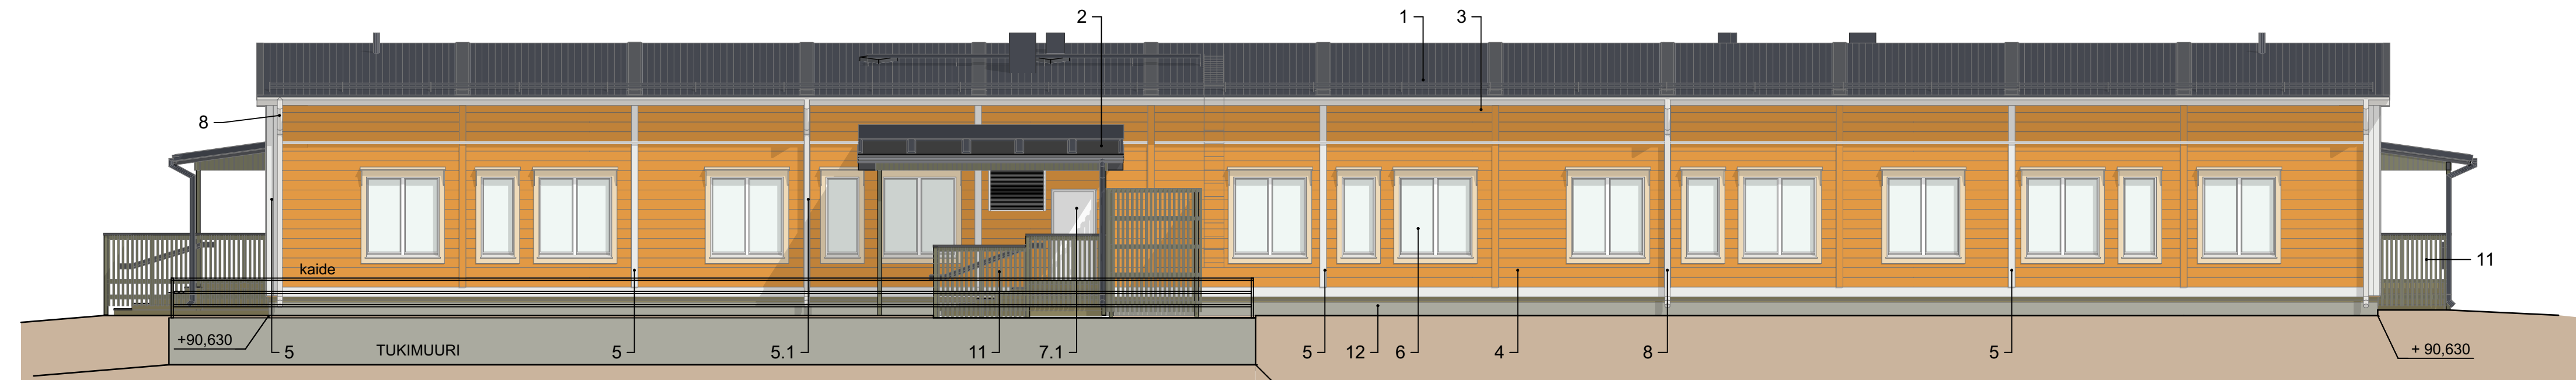

Julkisivumateriaalit ja värit

1. Profiilipeltikate, tumma harmaa RR23
2. Katokset: bitumikermikate, tumma harmaa
3. Räystäslaudat, räystäään alapuoli ja kattokannattajat, valkoinen Tikkurila 619X
4. Hirsipaneeli, keltainen Tikkurila Mesi 5050
- 4.1. Pystypaneeli, tumman vihreä, Tikkurila Horsma Q575
5. Peitelautat, valkoinen Tikkurila 619X
- 5.1. Peitelautat, keltainen Tikkurila Mesi 5050
- 5.2. Peitelautat, tumman vihreä, Tikkurila Horsma Q575
6. Ikkuna, valkoinen RAL 9010
- vesipellit, valkoinen RR20
- smyygilaudat ja kehykset, valkoinen Tikkurila 619X
7. Ulko-ovi: alumiini, luonnonväiseksi anodisoitu
- 7.1. Ulko-ovi: puu, tehdasmaalattu valkoinen
8. Räystäskourut, syöksystorvet ja pellitykset, valkoinen RR20
9. Pilarit ja palkit, tumman vihreä Tikkurila Horsma Q575
10. Kalkaisulista, valkoinen Tikkurila 619X
11. Portaat ja luiskat:
Kaiteet, maalattua puuta:
- päällilaudat ja tolpat, tumma harmaa Tikkurila 612X
- pystyrimoitus, tumman vihreä Tikkurila Horsma Q575
Portaiden ja luiskan runko: painekyllästetty puu, ruskea
Sokkeli: betoni, päädyissä painekyllästetty puu, ruskea
- 12.

JULKISIVU LUOTEeseen

JULKISIVU LOUNAASEEN

JULKISIVU KAAKKOON

JULKISIVU KOILLISEEN

KOORDINAATTIJÄRJESTELMÄ ETRS-GK25		KORKEUSJÄRJESTELMÄ N2000	
Kaupunginosa/Kylä 406	Kortteli/Tila 3	Tontti/Rnro 90	Viranomaisten arkistointimerkintöjä varten
Rakennustoimenpide Uudisrakennus	Pääpiirustus		Juokseva nro
Rakennuskohteen nimi ja osoite Erkkilän koulu Erkkiläntie 132 85500 Nivala	Piirustuksen sisältö Julkisivut värilliset		Mittakaava 1:100
Suunnittelija / Piirtäjä PARMACO Oy Haarlaninkatu 4 F (PL 50) 33231 TAMPERE Puh. 020 734 0011		Työnumero - Piirustusnumero 6509 - ARK 06	ARK Muutos
Kari Kurkinen (RA) / Tampere 20.2.2023		Erkkilän koulu	