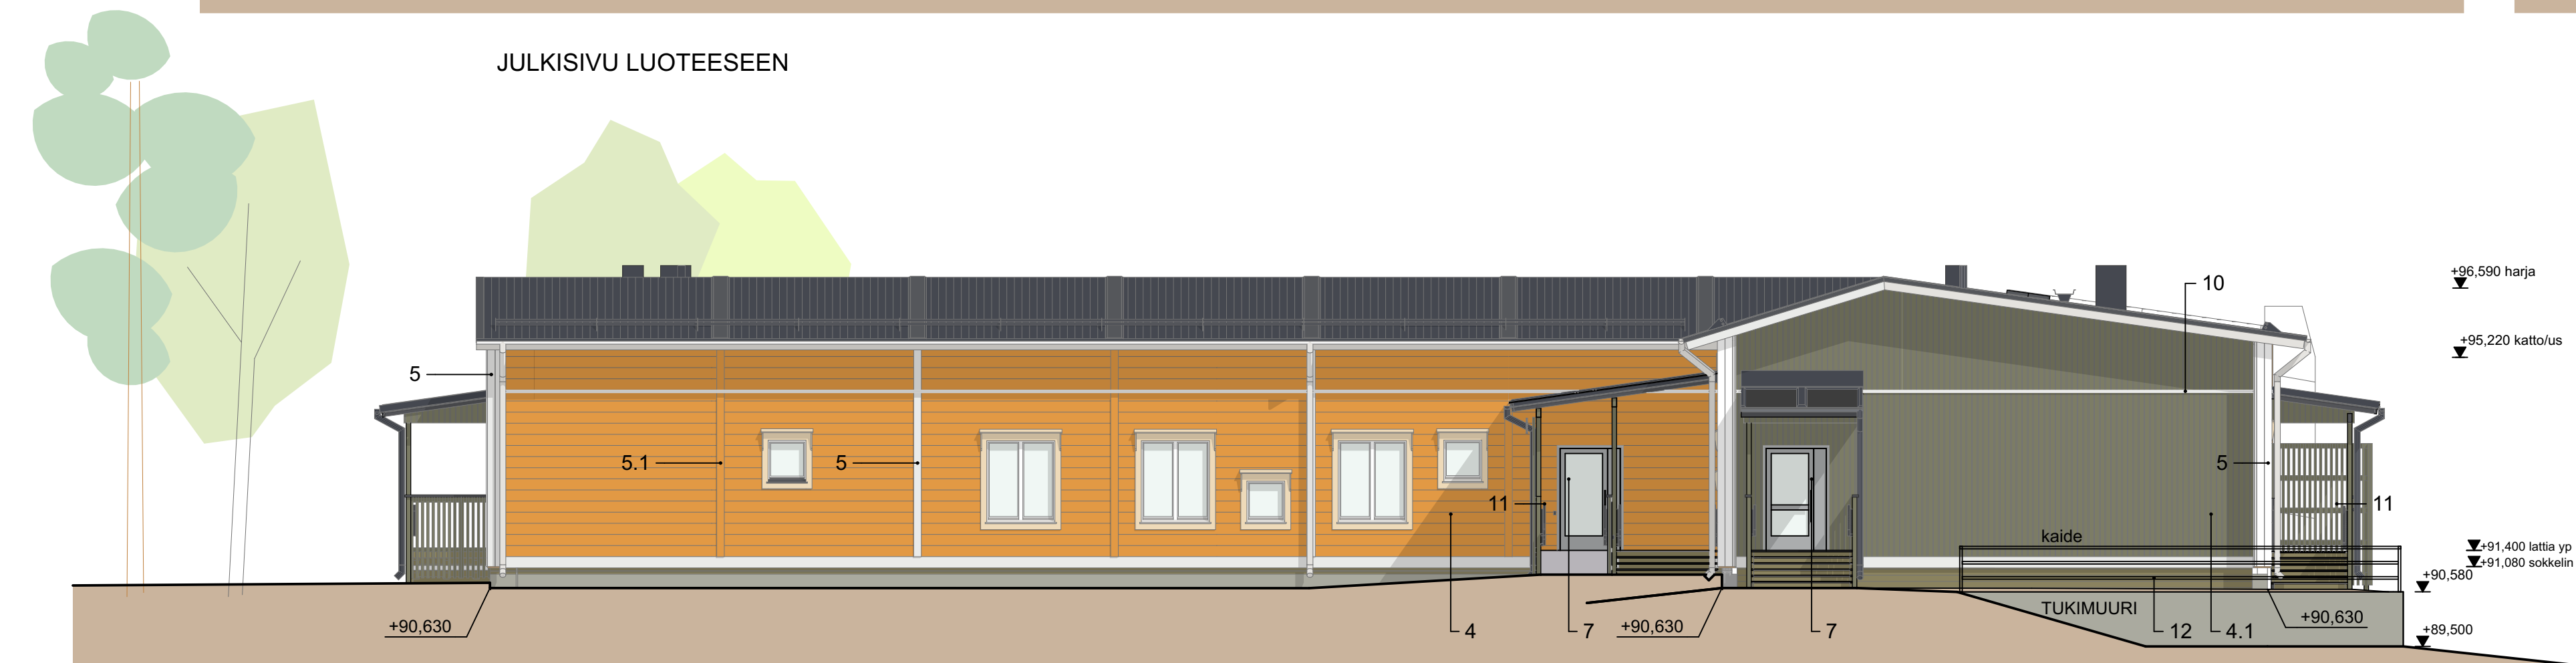

Julkisivumateriaalit ja värit

1. Profiilipeltikate, tumma harmaa RR23
2. Katokset: bitumikermikate, tumma harmaa
3. Räystäslaudat, räystäään alapuoli ja kattokannattajat, valkoinen Tikkurila 619X
4. Hirsipaneeli, keltainen Tikkurila Mesi 5050
- 4.1. Pystypaneeli, tumman vihreä, Tikkurila Horsma Q575
5. Peitelautat, valkoinen Tikkurila 619X
- 5.1. Peitelautat, keltainen Tikkurila Mesi 5050
- 5.2. Peitelautat, tumman vihreä, Tikkurila Horsma Q575
6. Ikkuna, valkoinen RAL 9010
- vesipellit, valkoinen RR20
- smyygilaudat ja kehykset, valkoinen Tikkurila 619X
7. Ulko-ovi: alumiini, luonnonväiseksi anodisoitu
- 7.1. Ulko-ovi: puu, tehdasmaalattu valkoinen
8. Räystäskourut, syöksystorvet ja pellitykset, valkoinen RR20
9. Pilarit ja palkit, tumman vihreä Tikkurila Horsma Q575
10. Kalkaisulista, valkoinen Tikkurila 619X
11. Portaat ja luiskat:
Kaiteet, maalattua puuta:
- päällilaudat ja tolpat, tumma harmaa Tikkurila 612X
- pystyrimoitus, tumman vihreä Tikkurila Horsma Q575
Portaiden ja luiskan runko: painekyllästetty puu, ruskea
Sokkeli: betoni, päädyissä painekyllästetty puu, ruskea
- 12.

JULKISIVU LUOTEeseen

JULKISIVU LOUNAASEEN

JULKISIVU KAAKKOON

JULKISIVU KOILLISEEN

KOORDINAATTIJÄRJESTELMÄ ETRS-GK25		KORKEUSJÄRJESTELMÄ N2000	
Kaupunginosa/Kylä 406	Kortteli/Tila 3	Tontti/Rnro 90	Viranomaisten arkistointimerkintöjä varten
Rakennustoimenpide Uudisrakennus	Pääpiirustus		Juokseva nro
Rakennuskohteen nimi ja osoite Erkkilän koulu Erkkiläntie 132 85500 Nivala	Piirustuksen sisältö Julkisivut värilliset		Mittakaava 1:100
Suunnittelija / Piirtäjä PARMACO Oy Haarlaninkatu 4 F (PL 50) 33231 TAMPERE Puh. 020 734 0011		Työnumero - Piirustusnumero 6509 - ARK 06	ARK Muutos
Kari Kurkinen (RA) / Tampere 20.2.2023		Erkkilän koulu	