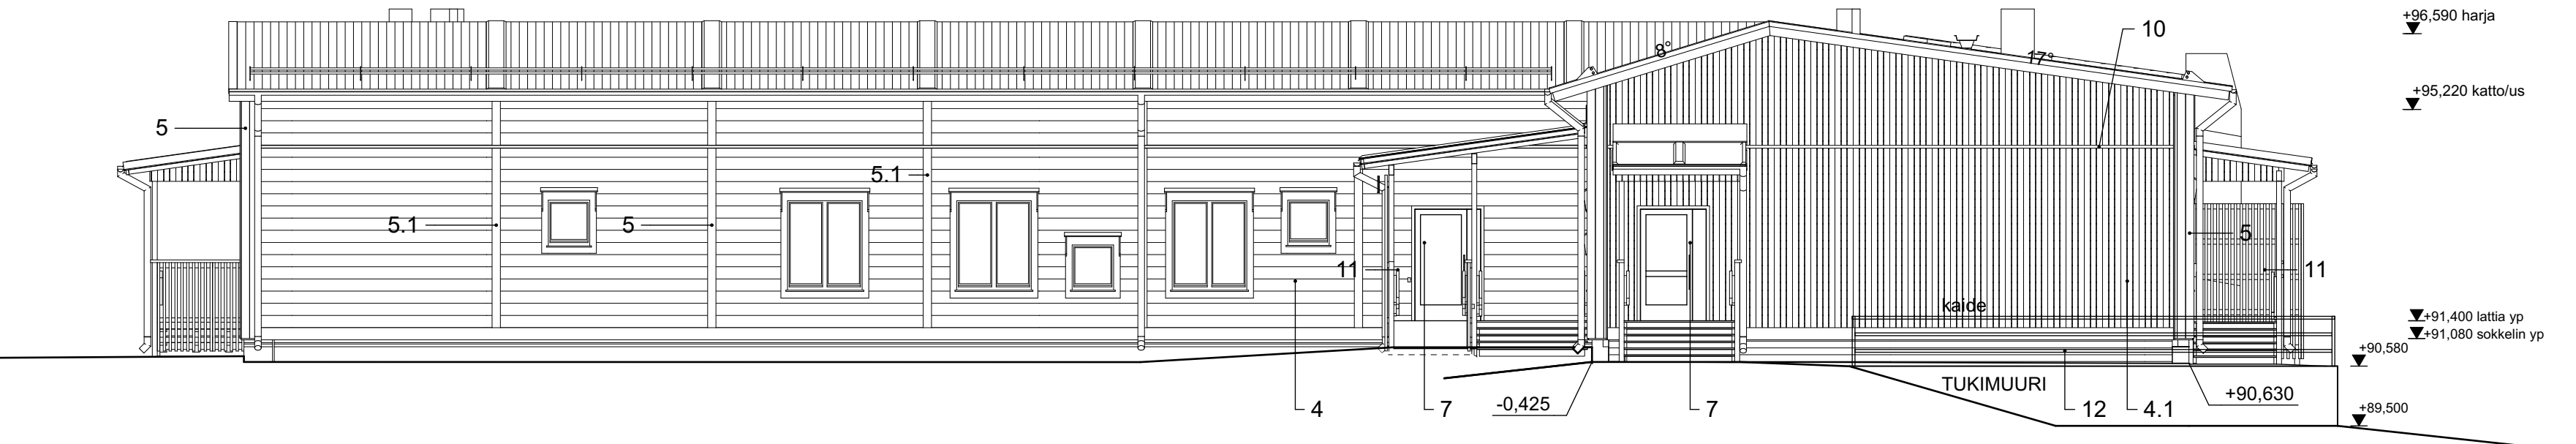

JULKISIVU LUOTEeseen

JULKISIVU Lounaaseen

JULKISIVU Kaakkoön

JULKISIVU Koilliseen

KOORDINAATTIJÄRJESTELMÄ ETRS-GK25			KORKEUSJÄRJESTELMÄ N2000
Kaupunginosa/Kylä 406	Kortteli/Tila 3	Tontti/Rnro 90	Viranomaisten arkistointimerkintöjä varten
Rakennustoimenpide Uudisrakennus	Rakennuskohteen nimi ja osoite Erkkiälän koulu Erkkiälentie 132 85500 Nivala	Piirustuksen sisältö Julkisivut	Juokseva nro Pääpiirustus Mittakaava 1:100
Suunnittelija / Piirtäjä Kari Kurkinen (RA) / Tampere 20.2.2023		Työnumero - Piirustusnumero 6509 - ARK 05	ARK Muutos