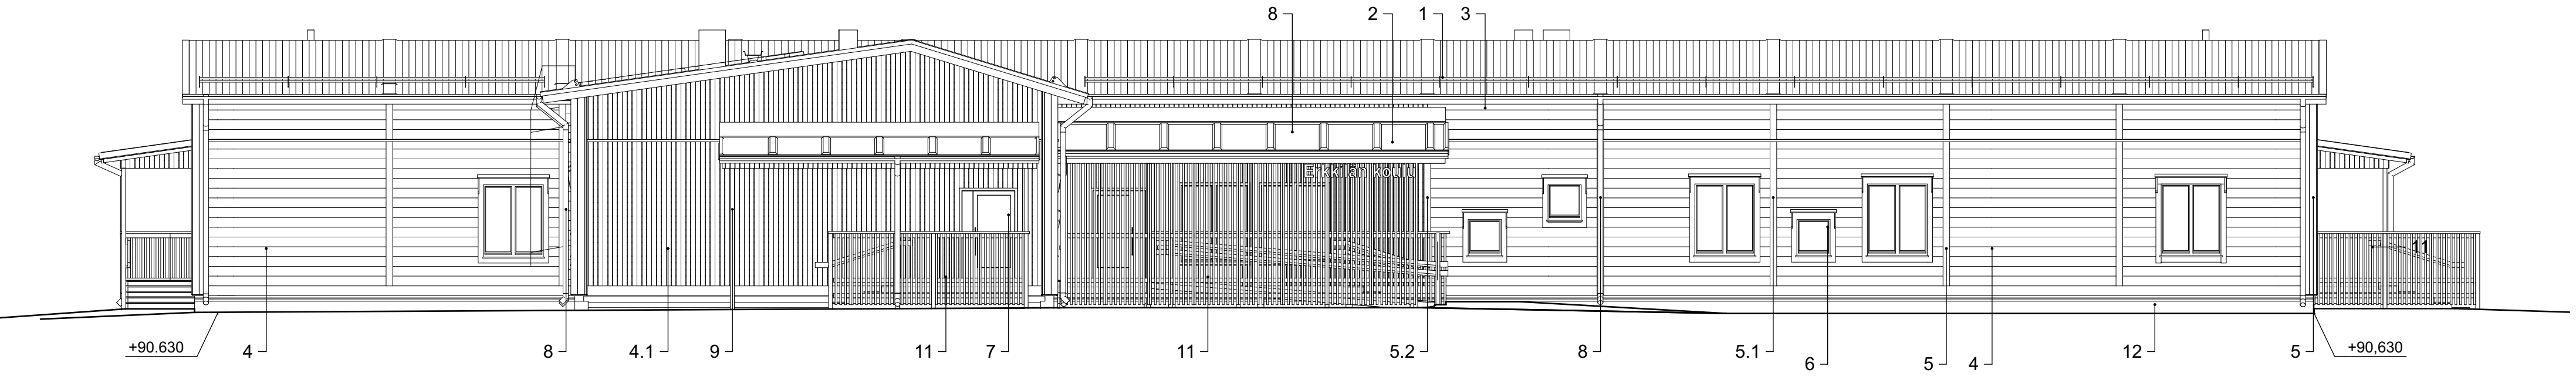

Julkisivumateriaalit ja värit

1. Profiilipeltikate, tumma harmaa RR23
2. Katokset: bitumikermikate, tumma harmaa
3. Räystäslaudat, räystään alapuoli ja kattokannattajat, valkoinen Tikkurila 619X
4. Hirsipaneeli, keltainen Tikkurila Mesi 5050
- 4.1. Pystypaneeli, tumman vihreä, Tikkurila Horsma Q575
5. Peitelautat, valkoinen Tikkurila 619X
- 5.1. Peitelautat, keltainen Tikkurila Mesi 5050
- 5.2. Peitelautat, tumman vihreä, Tikkurila Horsma Q575
6. Ikkuna, valkoinen RAL 9010
- vesipellit, valkoinen RR20
- smyygilaudat ja kehykset, valkoinen Tikkurila 619X
7. Ulko-ovi: alumiini, luonnonväiseksi anodisoitu
- 7.1. Ulko-ovi: puu, tehdasmaalattu valkoinen
8. Räystäskourut, syöksystorvet ja pellitykset, valkoinen RR20
9. Pilarit ja palkit, tumman vihreä Tikkurila Horsma Q575
10. Kalkaisulista, valkoinen Tikkurila 619X
11. Portaat ja luiskat:
Kaiteet, maalattua puuta:
- päällilaudat ja tolpat, tumma harmaa Tikkurila 612X
- pystyrimoitus, tumman vihreä Tikkurila Horsma Q575
Portaiden ja luiskan runko: painekyllästetty puu, ruskea
12. Sokkeli: betoni, päädyissä painekyllästetty puu, ruskea

JULKISIVU LUOTEeseen

JULKISIVU Lounaaseen

JULKISIVU Kaakkoön

JULKISIVU Koilliseen

KOORDINAATTIJÄRJESTELMÄ ETRS-GK25			KORKEUSJÄRJESTELMÄ N2000
Kaupunginosa/Kylä 406	Kortteli/Tila 3	Tontti/Rnro 90	Viranomaisten arkistointimerkintöjä varten
Rakennustoimenpide Uudisrakennus	Rakennuskohteen nimi ja osoite Erkkiälän koulu Erkkiälentie 132 85500 Nivala	Piirustuksen sisältö Julkisivut	Juokseva nro Pääpiirustus Mittakaava 1:100
Suunnittelija / Piirtäjä Kari Kurkinen (RA) / Tampere 20.2.2023		Työnumero - Piirustusnumero 6509 - ARK 05	ARK Muutos