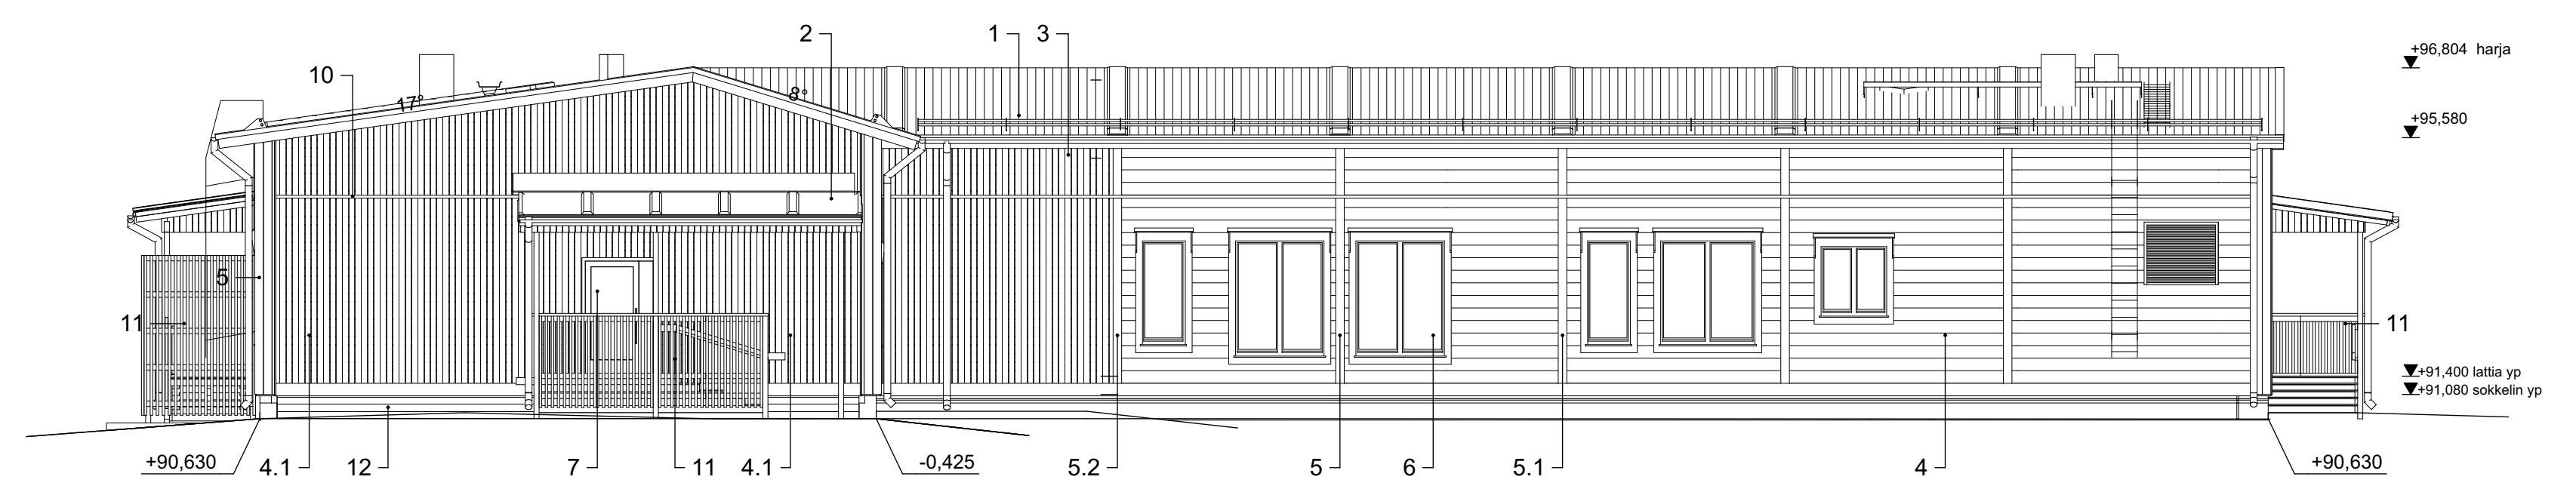

JULKISIVU LUOTEeseen

JULKISIVU Lounaaseen

JULKISIVU Kaakkoön

JULKISIVU Koilliseen

KOORDINAATTIJÄRJESTELMÄ ETRS-GK25			KORKEUSJÄRJESTELMÄ N2000
Kaupunginosa/Kylä 406	Kortteli/Tila 3	Tontti/Rnro 90	Viranomaisten arkistointimerkintöjä varten
Rakennustoimenpide Uudisrakennus	Rakennuskohteen nimi ja osoite Erkkiälän koulu Erkkiälentie 132 85500 Nivala	Piirustuksen sisältö Julkisivut	Juokseva nro Pääpiirustus Mittakaava 1:100
Suunnittelija / Piirtäjä Kari Kurkinen (RA) / Tampere 20.2.2023		Työnumero - Piirustusnumero 6509 - ARK 05	ARK Muutos