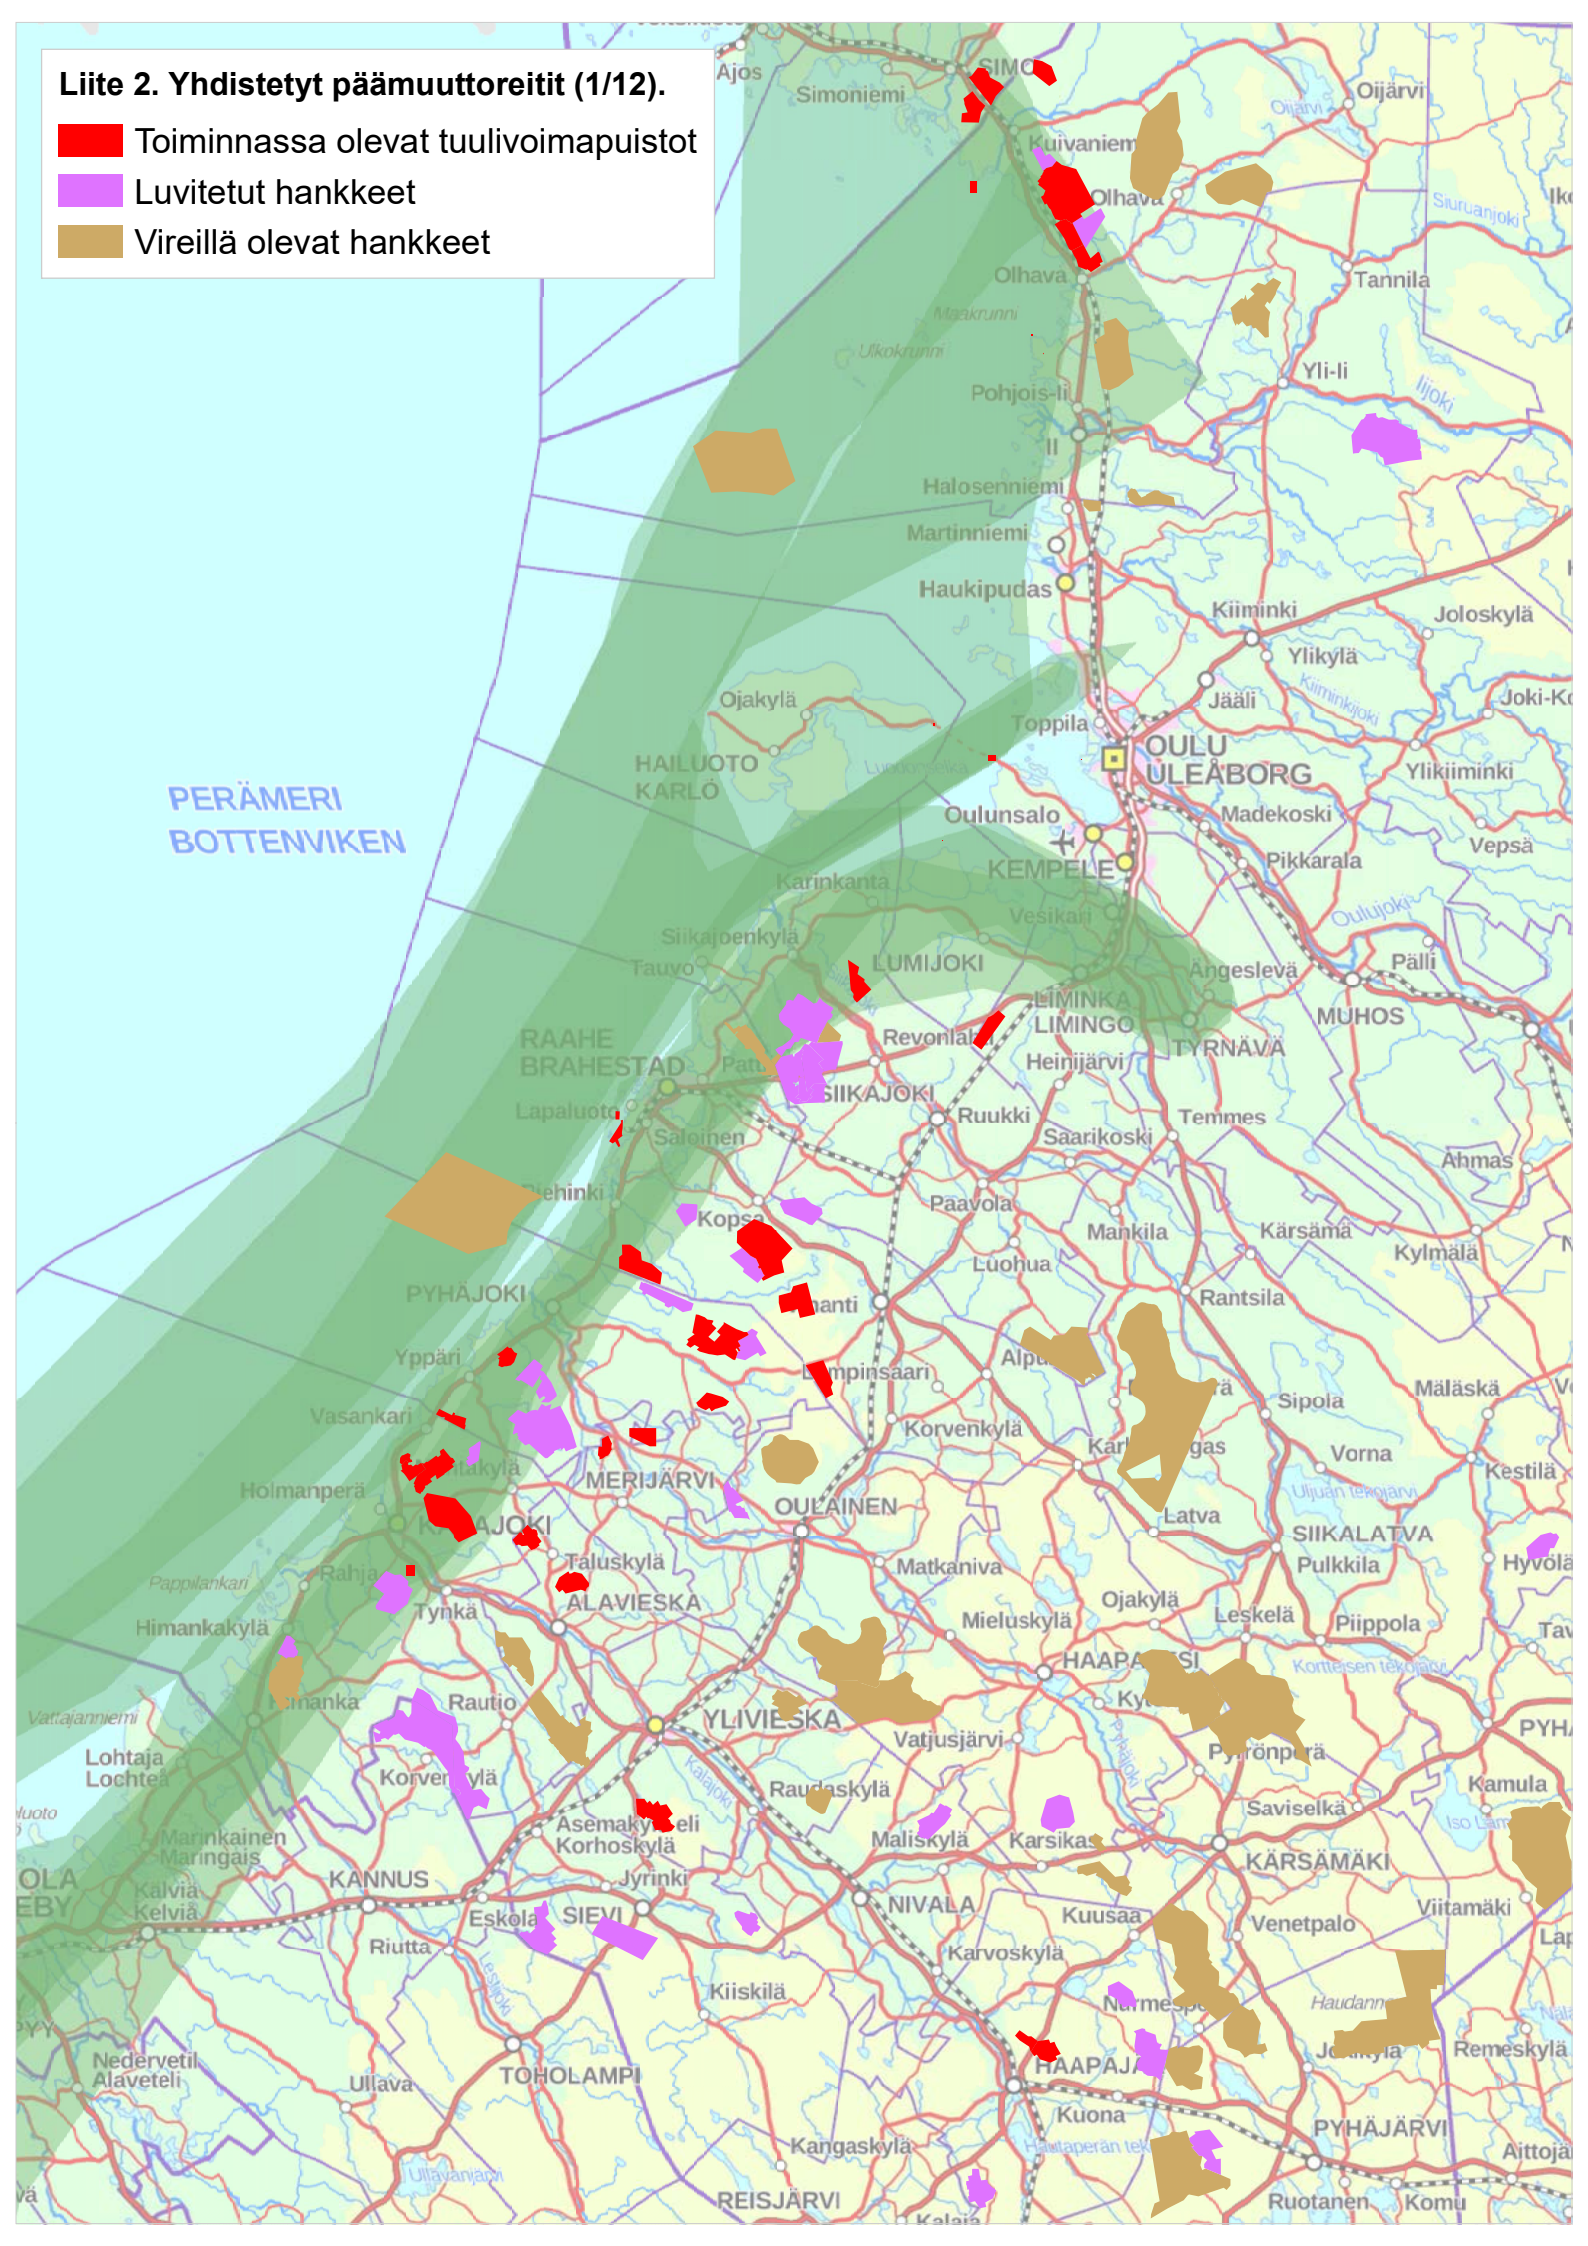

## Liite 2. Karttaliite

Tässä liitteessä esitetään pääosa raportin kartoista suurikokoisempina ja suuremmassa mittakaavassa. Lisäksi karttaliitteen kartoissa on taustalla maastokarttarasteri (© Maanmittauslaitos 2021) raportissa olevan taustakarttarasterin sijaan. Kartoissa esitetään samat aineistot (päämuuttoreitit pohjautuvat pääosin © BirdLife Suomi 2014, Sito Oy 2016) kuin raportin seassa olevissa kartoissa. Kartoja kannattaa tutkia yhdessä raportin tekstin kanssa.

## Liite 2. Yhdistetyt päämuuttoreitit (1/12).

-  Toiminnassa olevat tuulivoimapuistot
-  Luvitetut hankkeet
-  Vireillä olevat hankkeet

## Liite 2. Laulujoutsen (2/12).

-  Toiminnassa olevat tuulivoimapuistot
-  Luvitetut hankkeet
-  Vireillä olevat hankkeet
-  Laulujoutsen, kevätmuuttoreitti
-  Laulujoutsen, syysmuuttoreitti