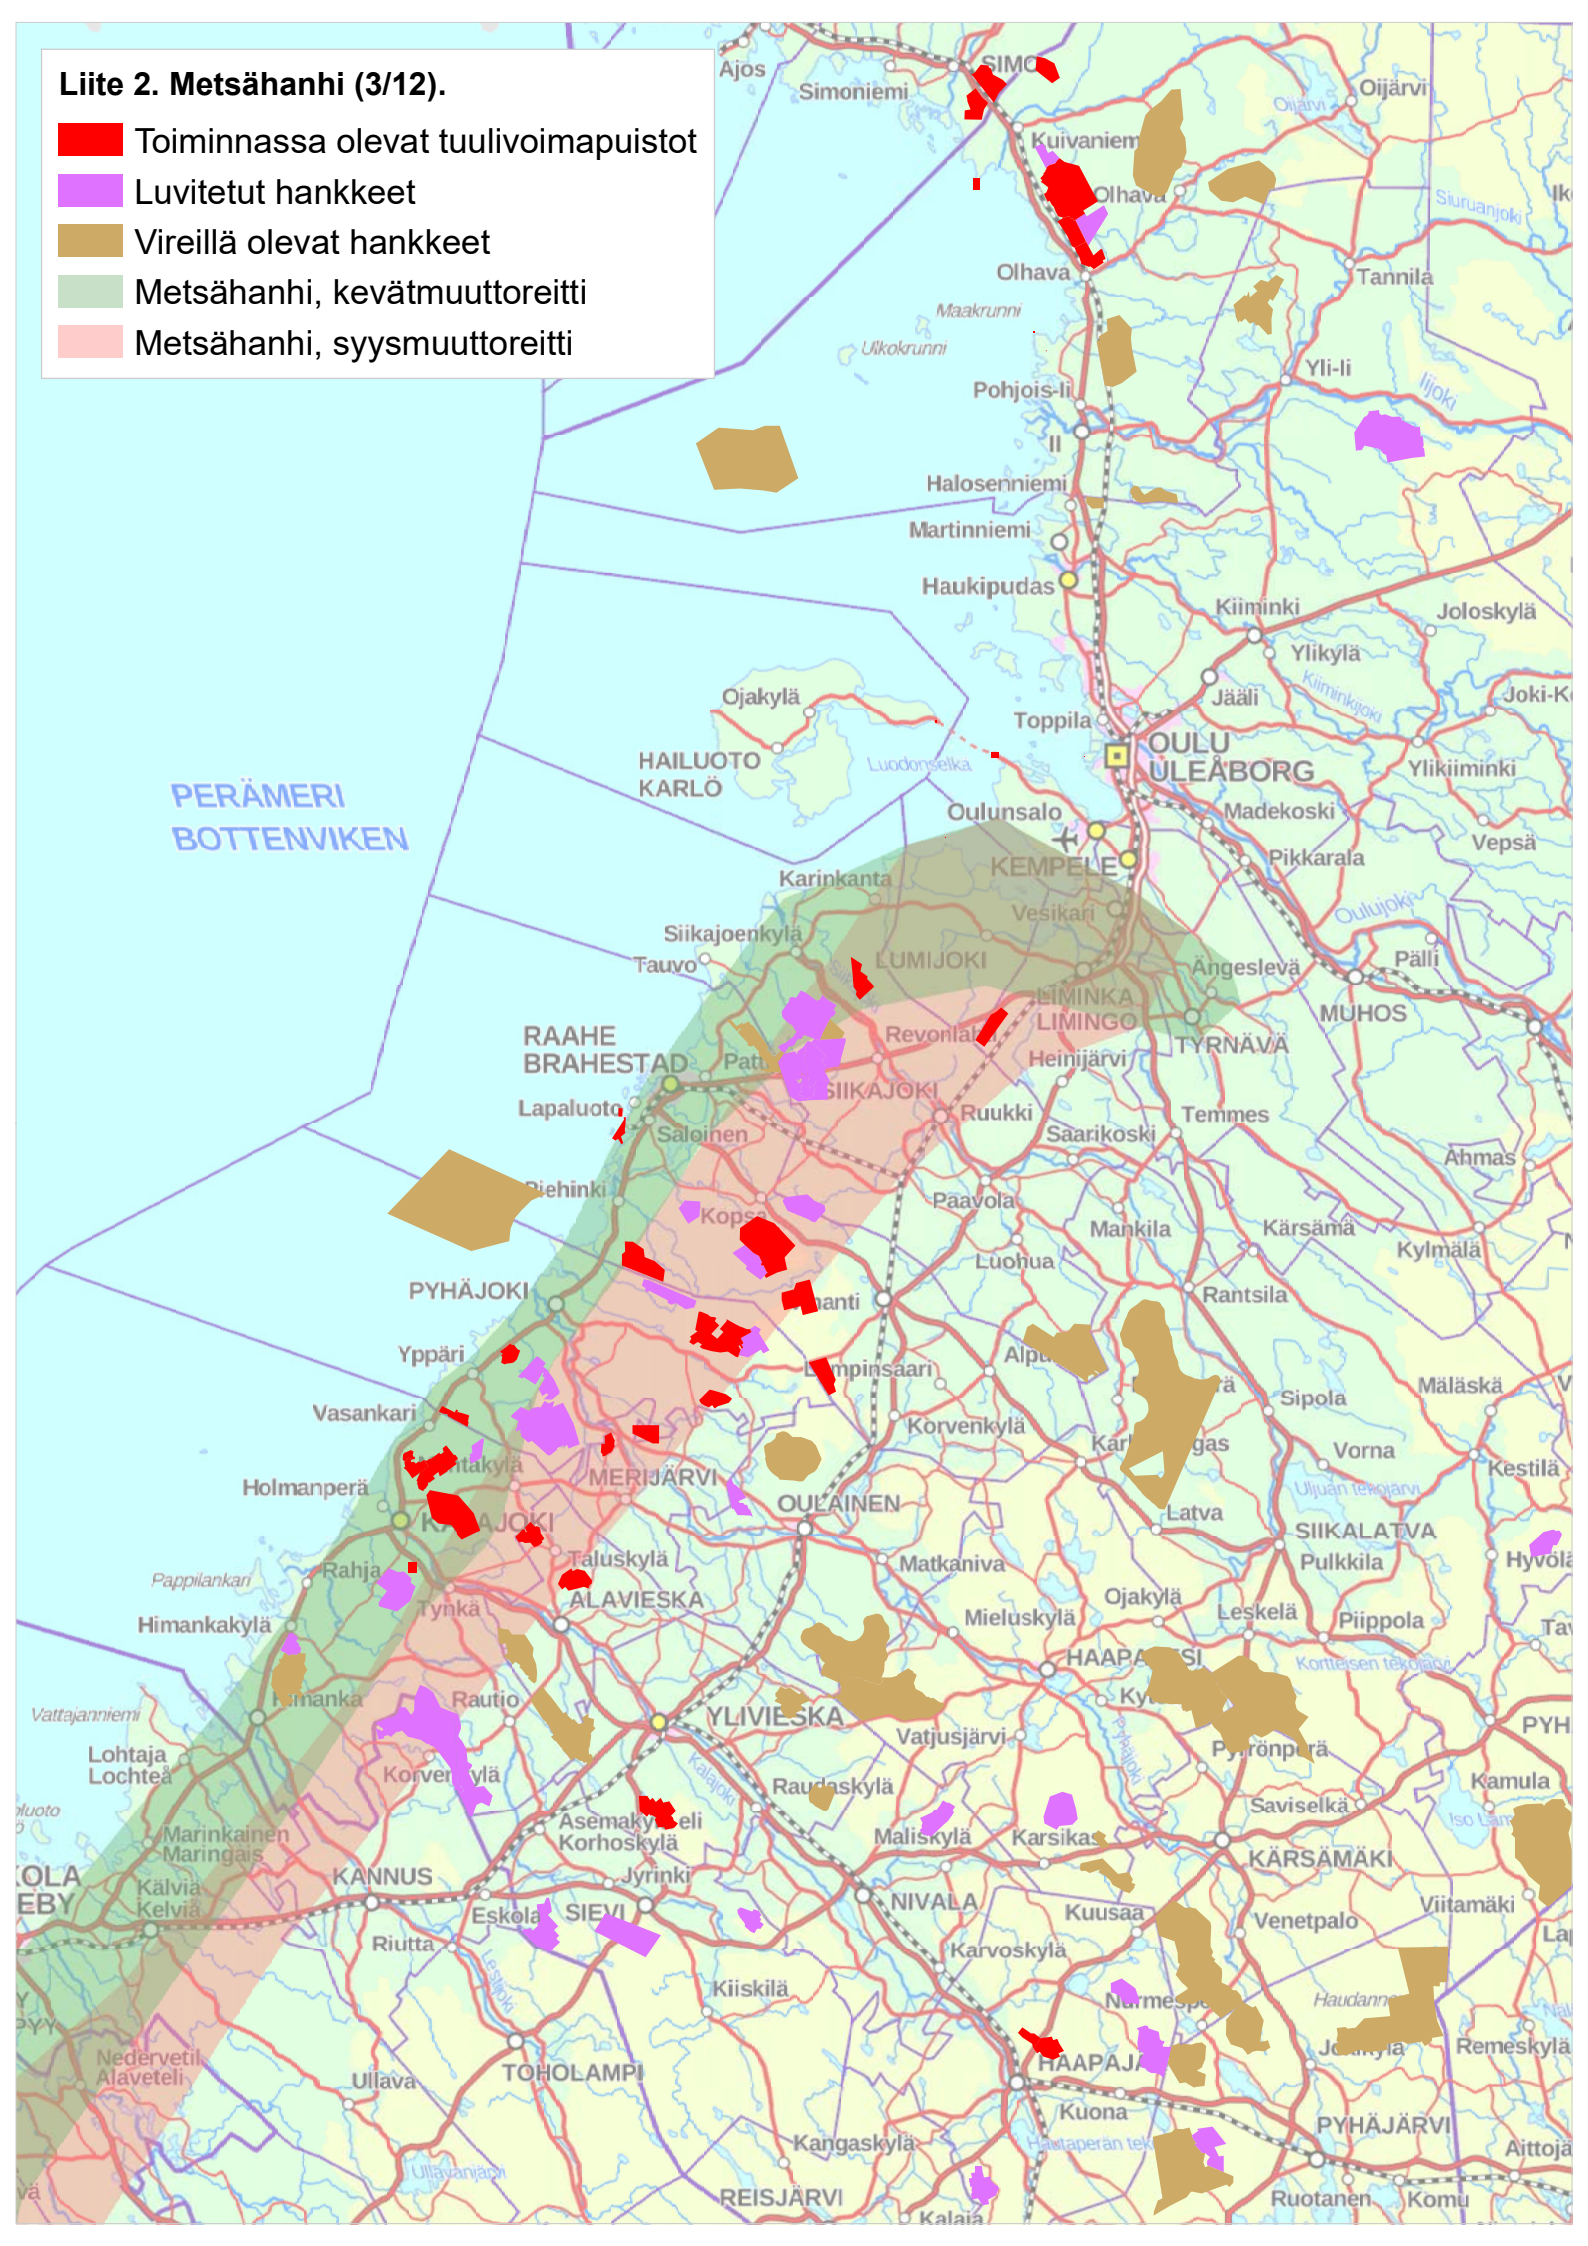

## Liite 2. Karttaliite

Tässä liitteessä esitetään pääosa raportin kartoista suurikokoisempina ja suuremmassa mittakaavassa. Lisäksi karttaliitteen kartoissa on taustalla maastokarttarasteri (© Maanmittauslaitos 2021) raportissa olevan taustakarttarasterin sijaan. Kartoissa esitetään samat aineistot (päämuuttoreitit pohjautuvat pääosin © BirdLife Suomi 2014, Sito Oy 2016) kuin raportin seassa olevissa kartoissa. Kartoja kannattaa tutkia yhdessä raportin tekstin kanssa.

## Liite 2. Yhdistetyt päämuuttoreitit (1/12).

-  Toiminnassa olevat tuulivoimapuistot
-  Luvitetut hankkeet
-  Vireillä olevat hankkeet

## Liite 2. Laulujoutsen (2/12).

-  Toiminnassa olevat tuulivoimapuistot
-  Luvitetut hankkeet
-  Vireillä olevat hankkeet
-  Laulujoutsen, kevätmuuttoreitti
-  Laulujoutsen, syysmuuttoreitti

## Liite 2. Metsähanhi (3/12).

-  Toiminnassa olevat tuulivoimapuistot
-  Luvitetut hankkeet
-  Vireillä olevat hankkeet
-  Metsähanhi, kevätmuuttoreitti
-  Metsähanhi, syysmuuttoreitti