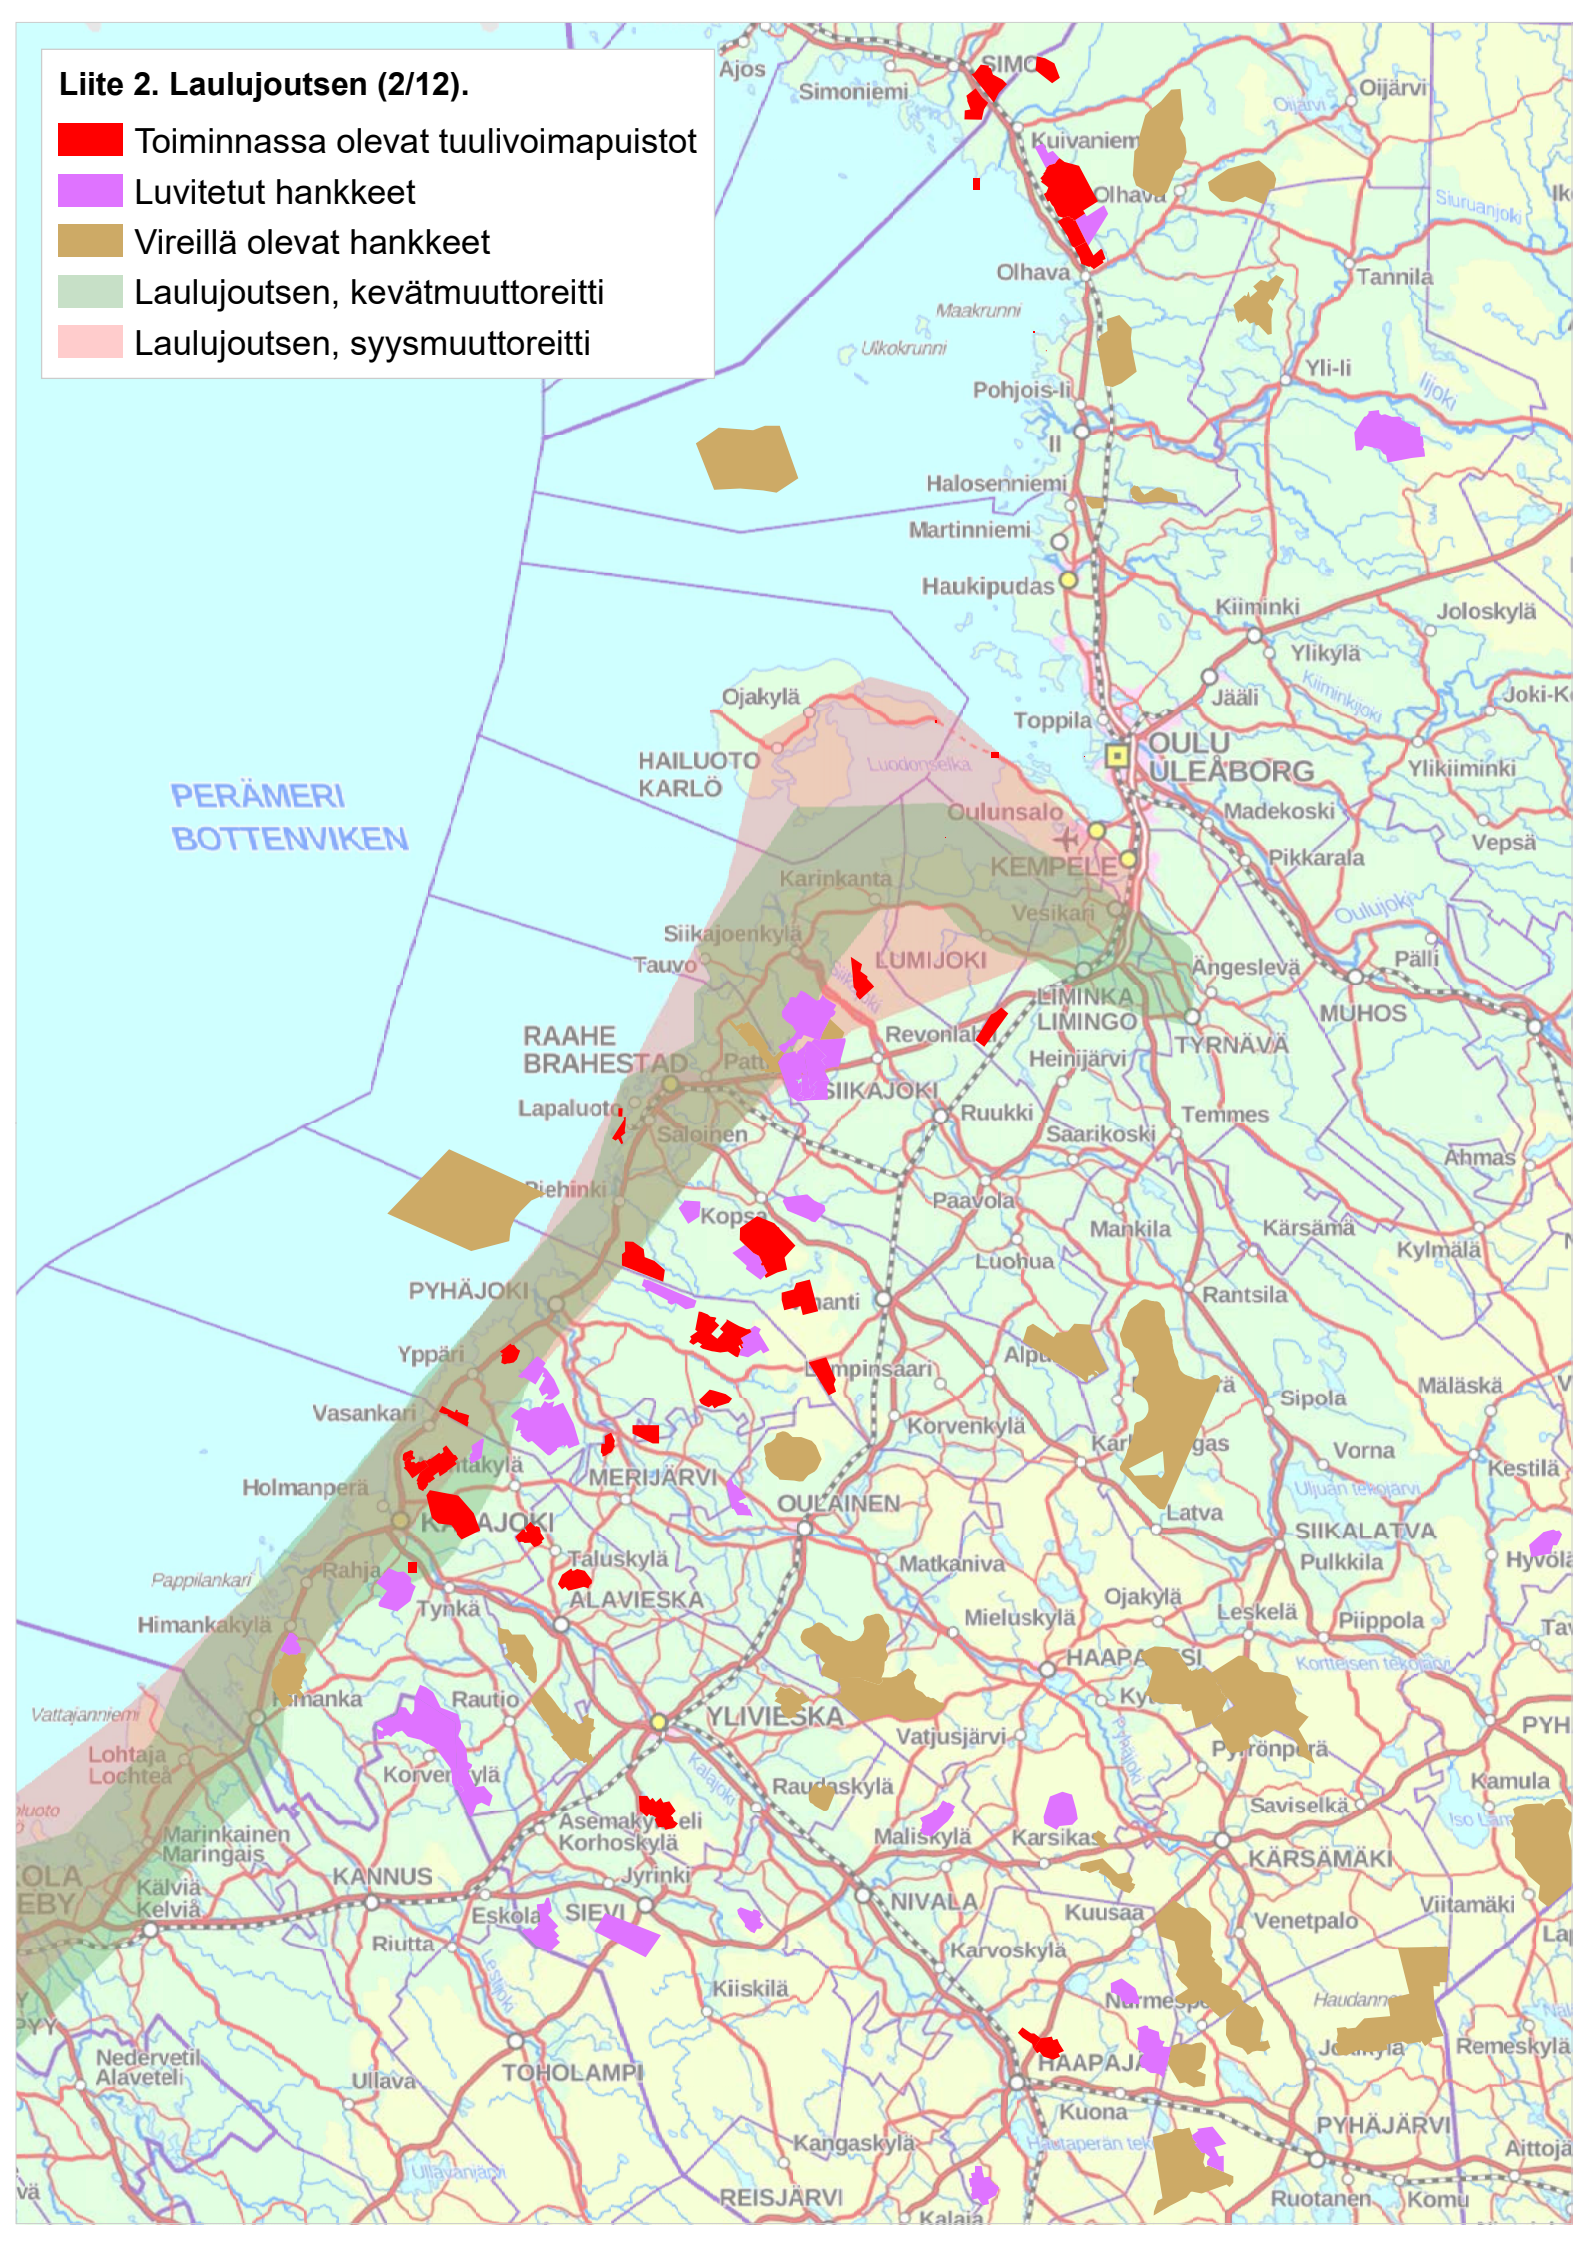

## Liite 2. Karttaliite

Tässä liitteessä esitetään pääosa raportin kartoista suurikokoisempina ja suuremmassa mittakaavassa. Lisäksi karttaliitteen kartoissa on taustalla maastokarttarasteri (© Maanmittauslaitos 2021) raportissa olevan taustakarttarasterin sijaan. Kartoissa esitetään samat aineistot (päämuuttoreitit pohjautuvat pääosin © BirdLife Suomi 2014, Sito Oy 2016) kuin raportin seassa olevissa kartoissa. Kartoja kannattaa tutkia yhdessä raportin tekstin kanssa.

## Liite 2. Yhdistetyt päämuuttoreitit (1/12).

-  Toiminnassa olevat tuulivoimapuistot
-  Luvitetut hankkeet
-  Vireillä olevat hankkeet

## Liite 2. Laulujoutsen (2/12).

-  Toiminnassa olevat tuulivoimapuistot
-  Luvitetut hankkeet
-  Vireillä olevat hankkeet
-  Laulujoutsen, kevätmuuttoreitti
-  Laulujoutsen, syysmuuttoreitti

## Liite 2. Metsähanhi (3/12).

-  Toiminnassa olevat tuulivoimapuistot
-  Luvitetut hankkeet
-  Vireillä olevat hankkeet
-  Metsähanhi, kevätmuuttoreitti
-  Metsähanhi, syysmuuttoreitti