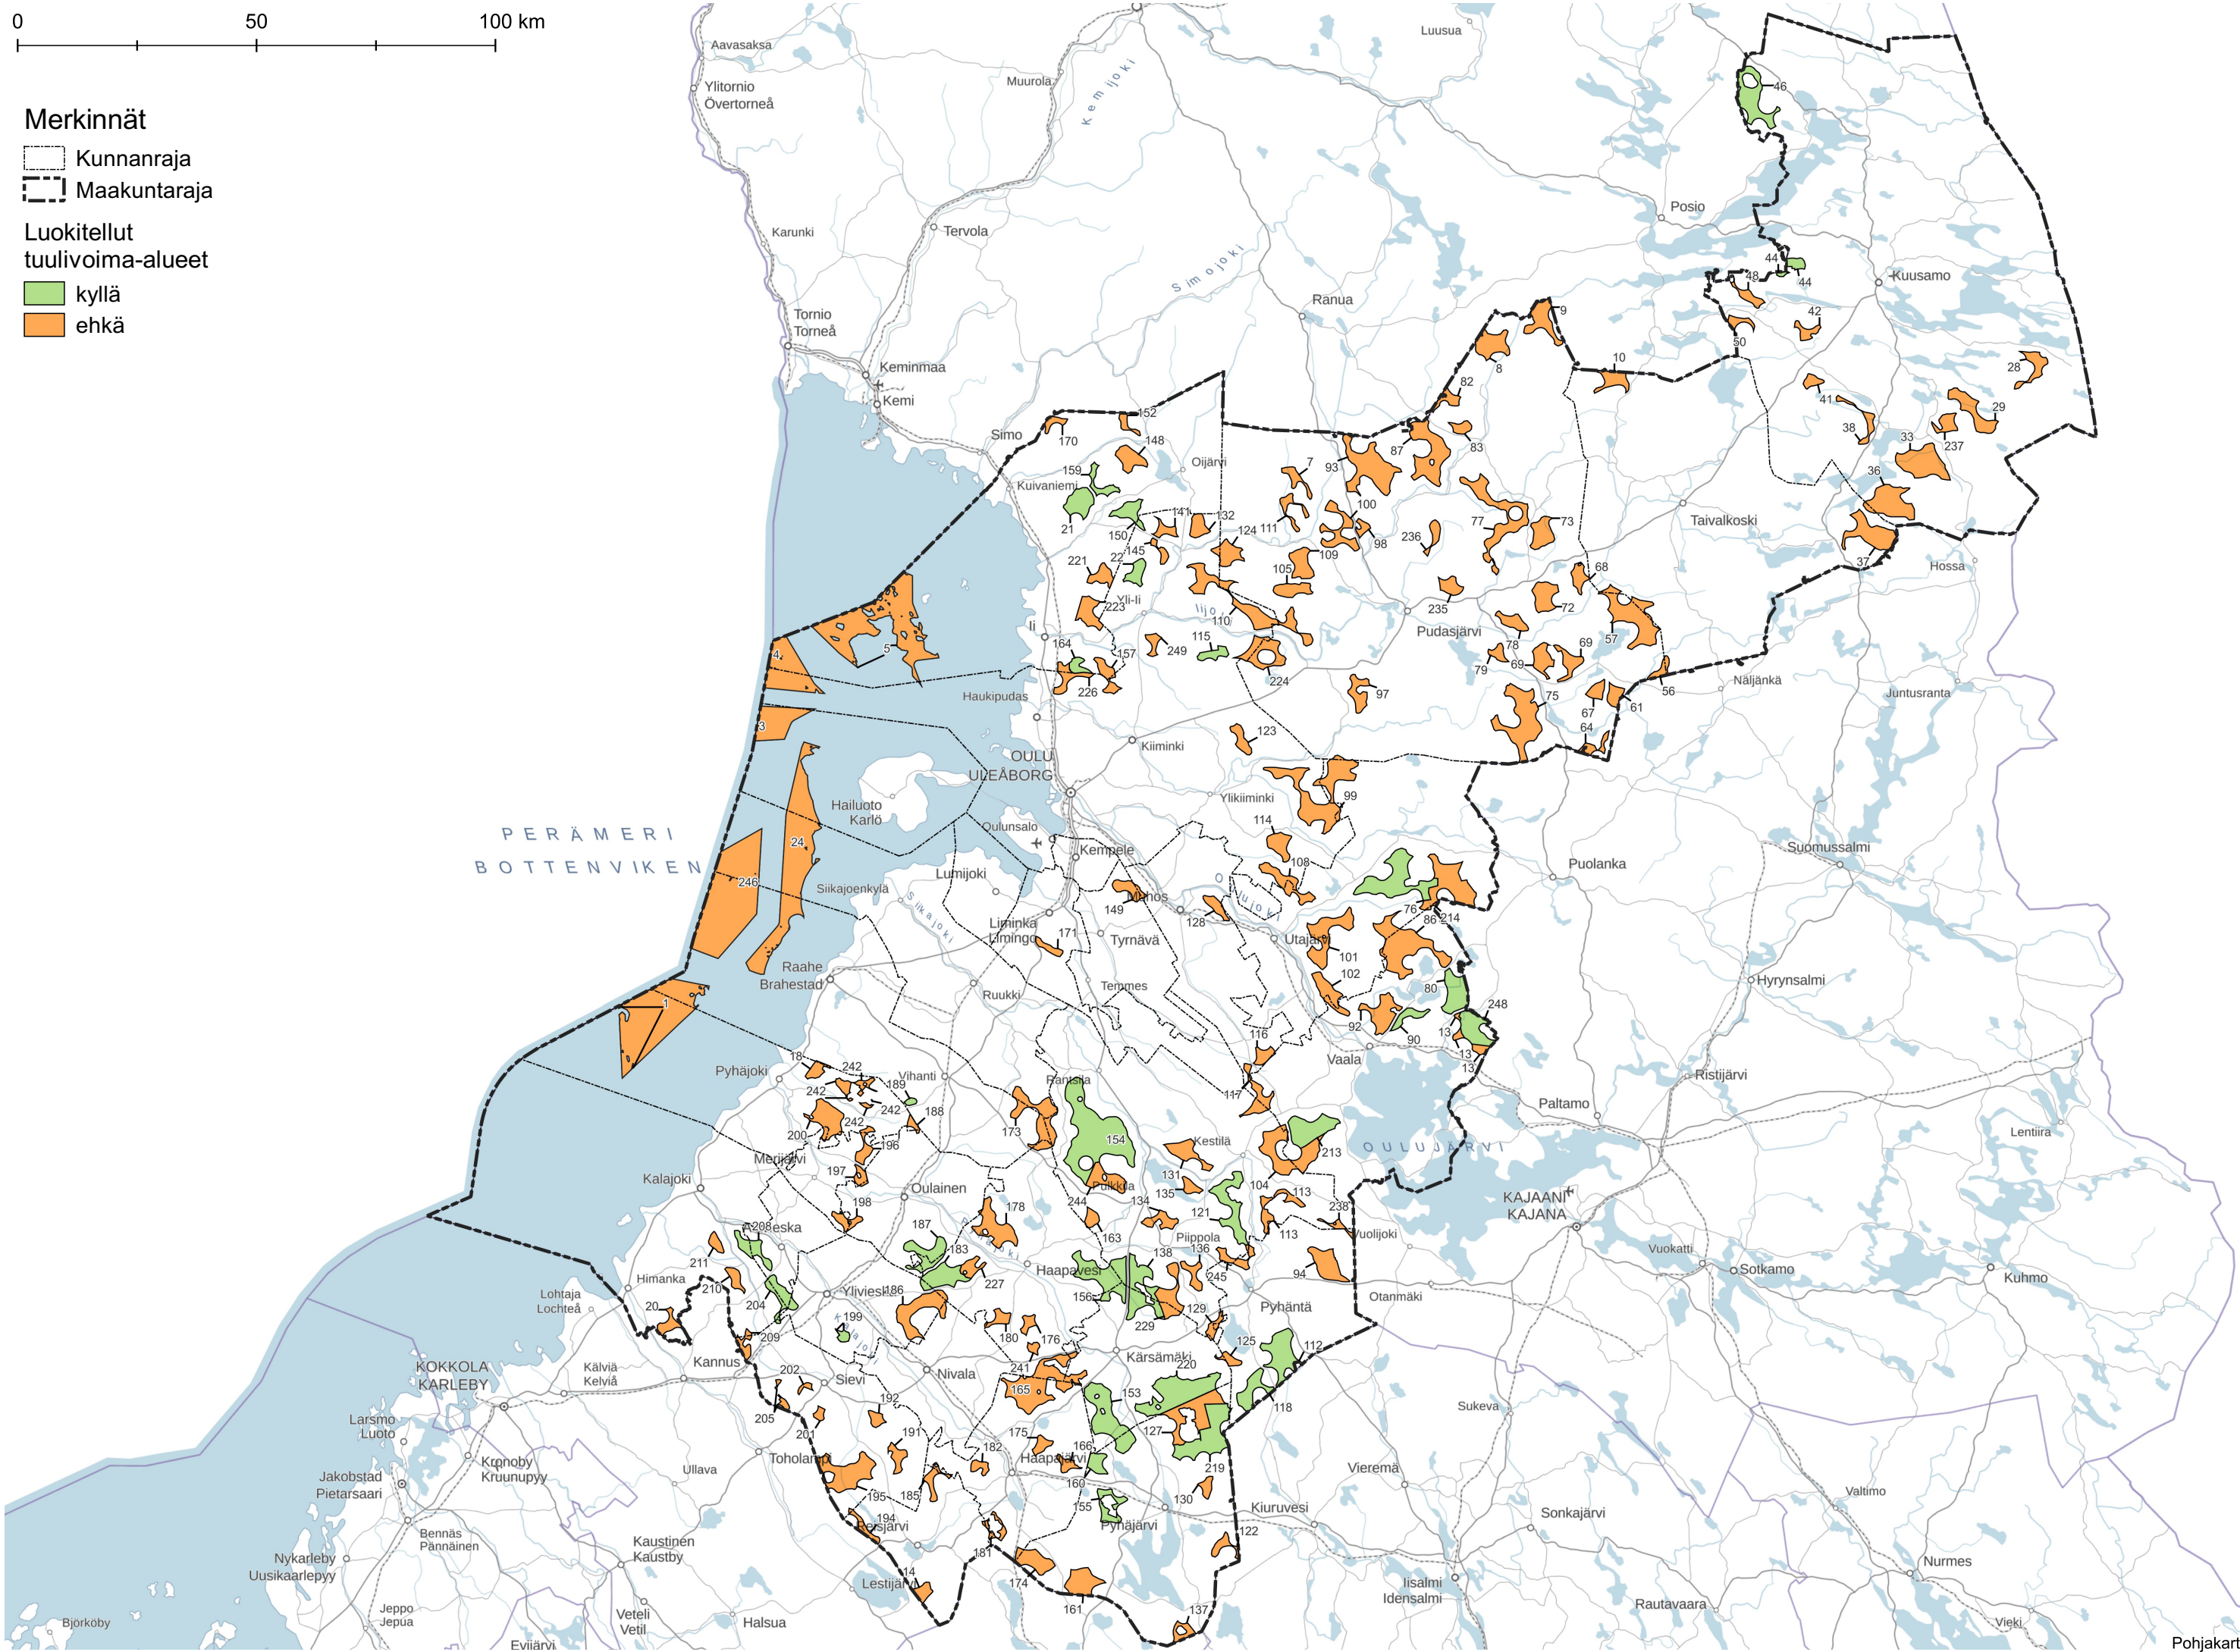

0 50 100 km

Merkinnät

-  Kunnanraja
-  Maakuntaraja

Luokitellut tuulivoima-alueet

-  kyllä
-  ehkä
-  ei

Merkinnät

- Kunnanraja
- Maakuntaraja

Luokitellut tuulivoima-alueet

- kyllä
- ehkä

Merkinnät

- Kunnanraja
- Maakuntaraja

Luokitellut tuulivoima-alueet

- kyllä
- ehkä

Tuulivoimahanke

- luvitettu
- rakennettu

0 50 100 150 km

Keskeiset luontorajoitteet

Merkinnät

Maakuntaraja

Kunnanraja

Luokitellut tuulivoima-alueet

kyllä

ehkä

Suojelualueet

Maisema-alueet ja kulttuuriympäristöt

Merkinnät

- Maakuntaraja
- Kunnanraja

Luokitellut tuulivoima-alueet

- kyllä
- ehkä

Kulttuuriympäristö

- Valtakunnallisesti arvokas rakennettu kulttuuriympäristö
- Maakunnallisesti arvokas rakennettu kulttuuriympäristökohte
- Maakunnallisesti arvokas rakennettu kulttuuriympäristö