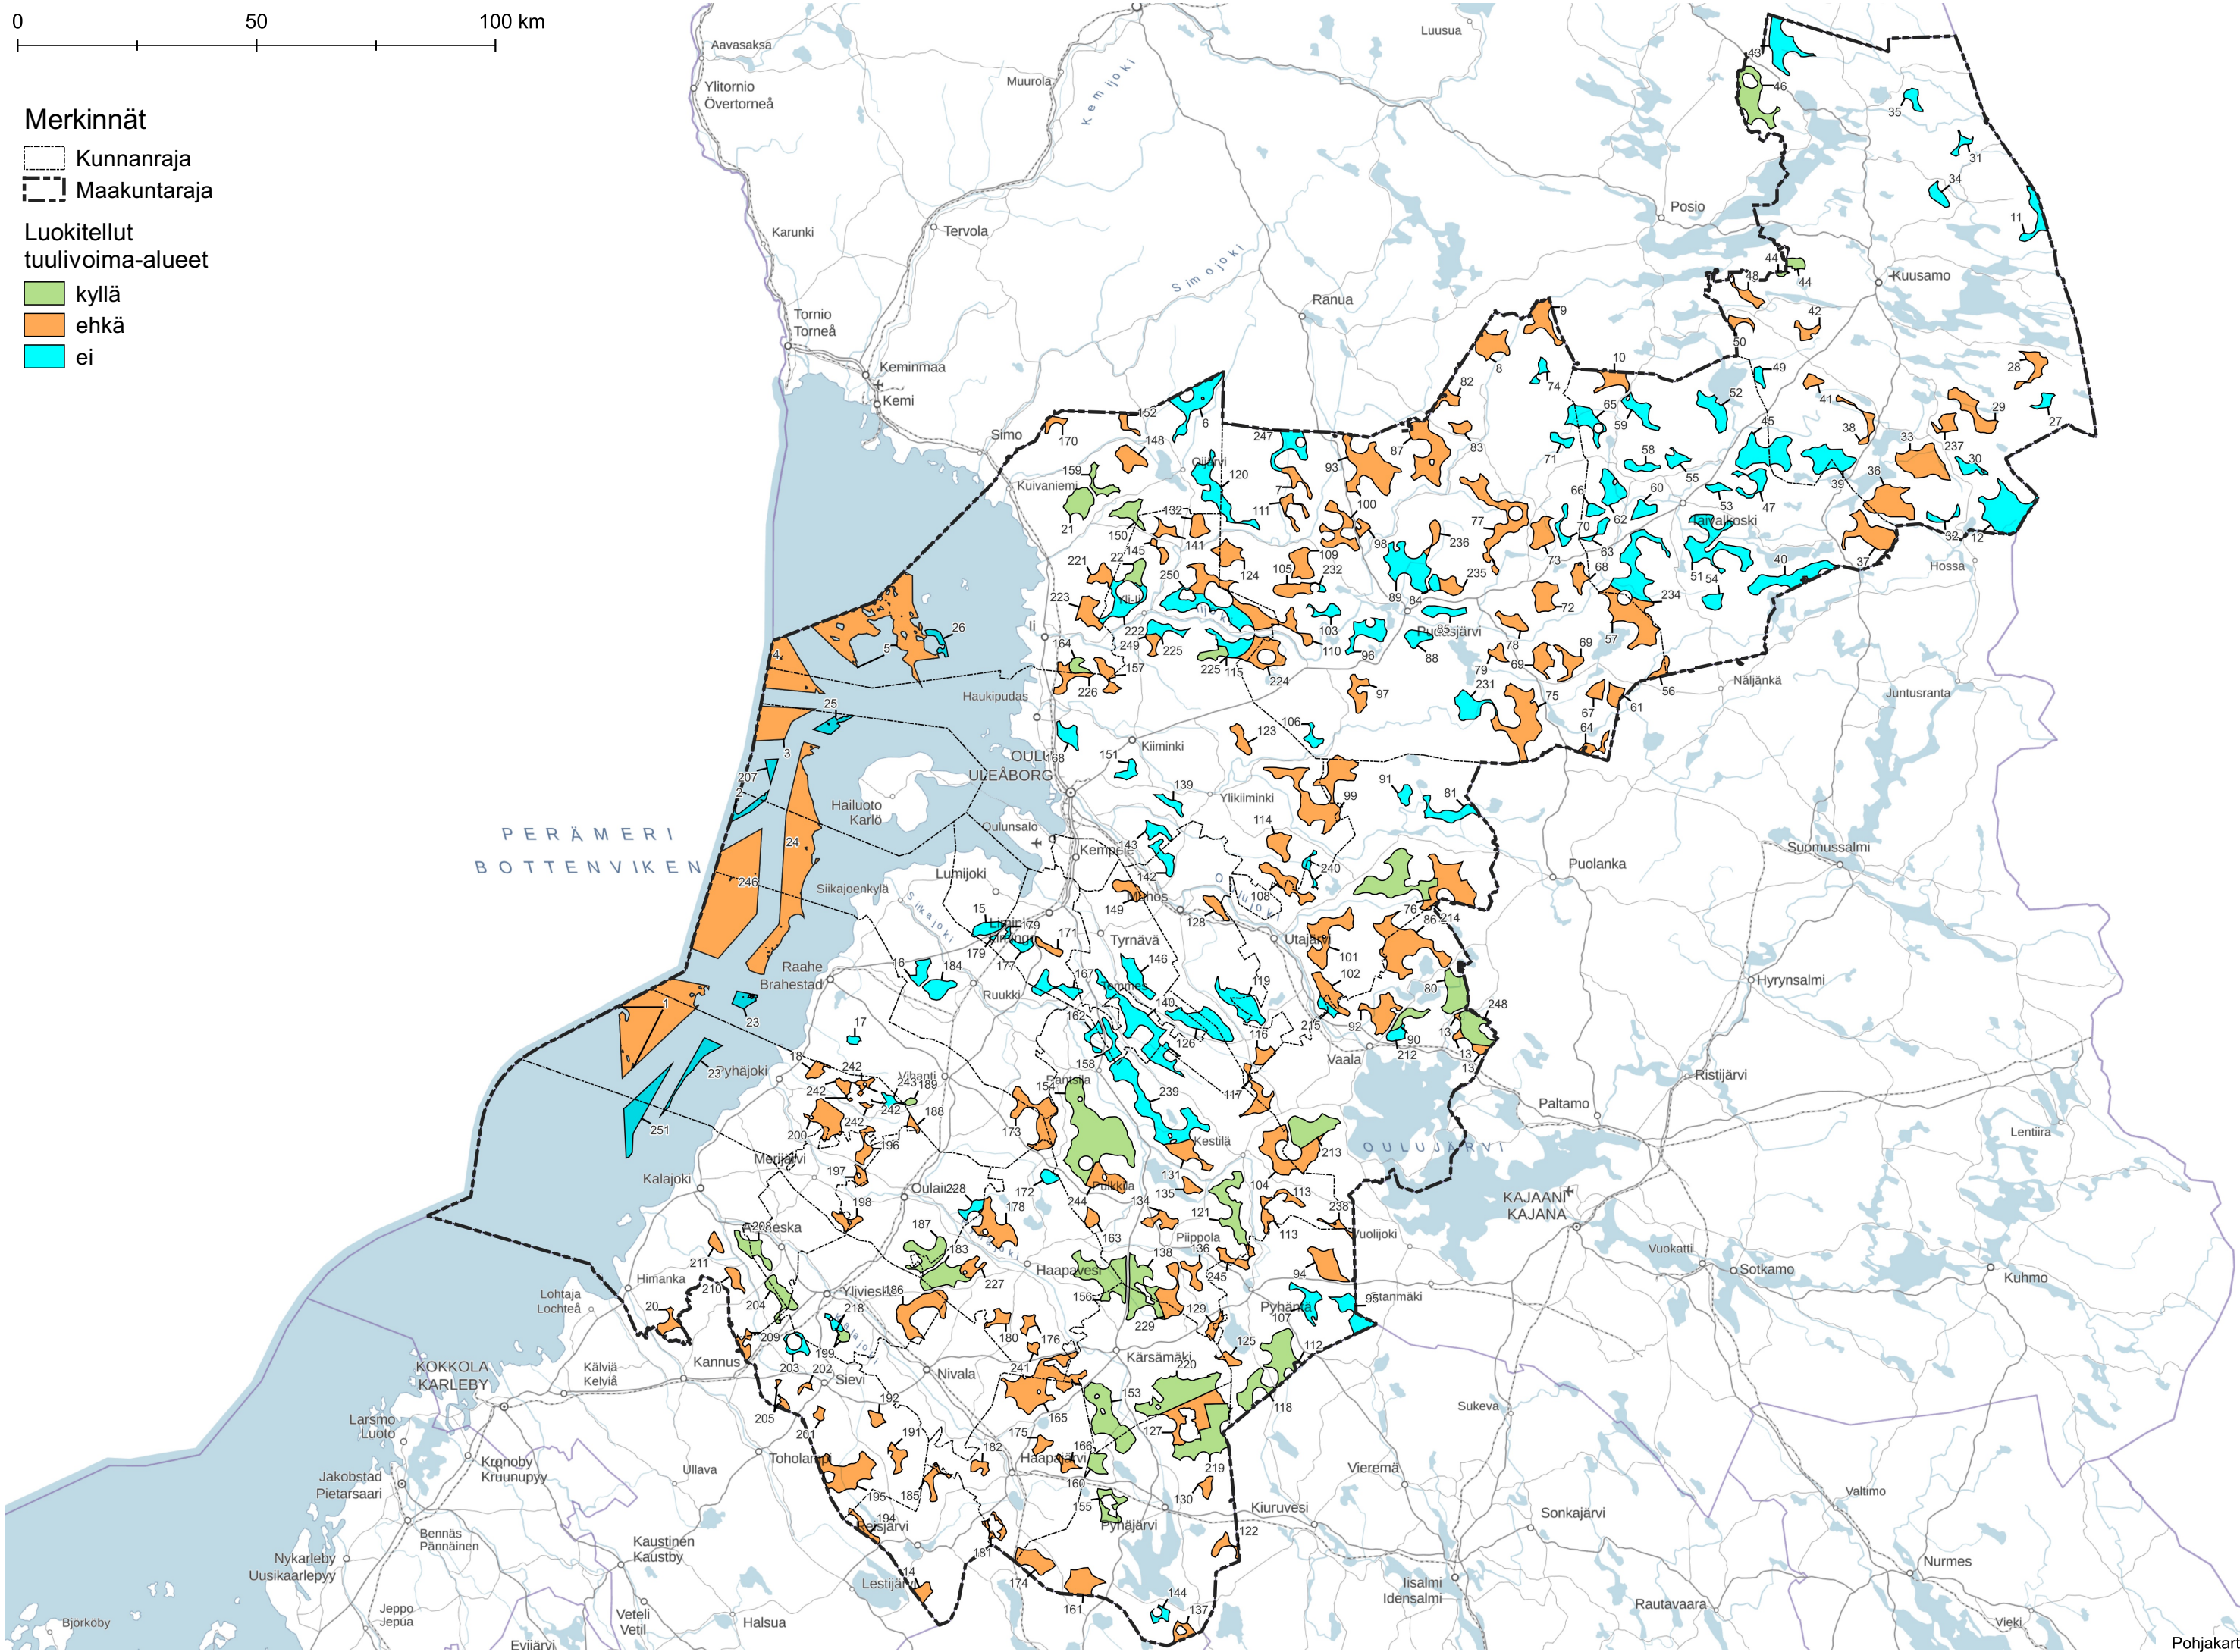

0 50 100 km

Merkinnät

-  Kunnanraja
-  Maakuntaraja

Luokitellut tuulivoima-alueet

-  kyllä
-  ehkä
-  ei

Merkinnät

- Kunnanraja
- Maakuntaraja

Luokitellut tuulivoima-alueet

- kyllä
- ehkä

Merkinnät

- Kunnanraja
- Maakuntaraja

Luokitellut tuulivoima-alueet

- kyllä
- ehkä

Tuulivoimahanke

- luvitettu
- rakennettu

0 50 100 150 km

Keskeiset luontorajoitteet

Merkinnät

Maakuntaraja

Kunnanraja

Luokitellut tuulivoima-alueet

kyllä

ehkä

Suojelualueet

Maisema-alueet ja kulttuuriympäristöt

Merkinnät

- Maakuntaraja
- Kunnanraja

Luokitellut tuulivoima-alueet

- kyllä
- ehkä

Kulttuuriympäristö

- Valtakunnallisesti arvokas rakennettu kulttuuriympäristö
- Maakunnallisesti arvokas rakennettu kulttuuriympäristökohte
- Maakunnallisesti arvokas rakennettu kulttuuriympäristö