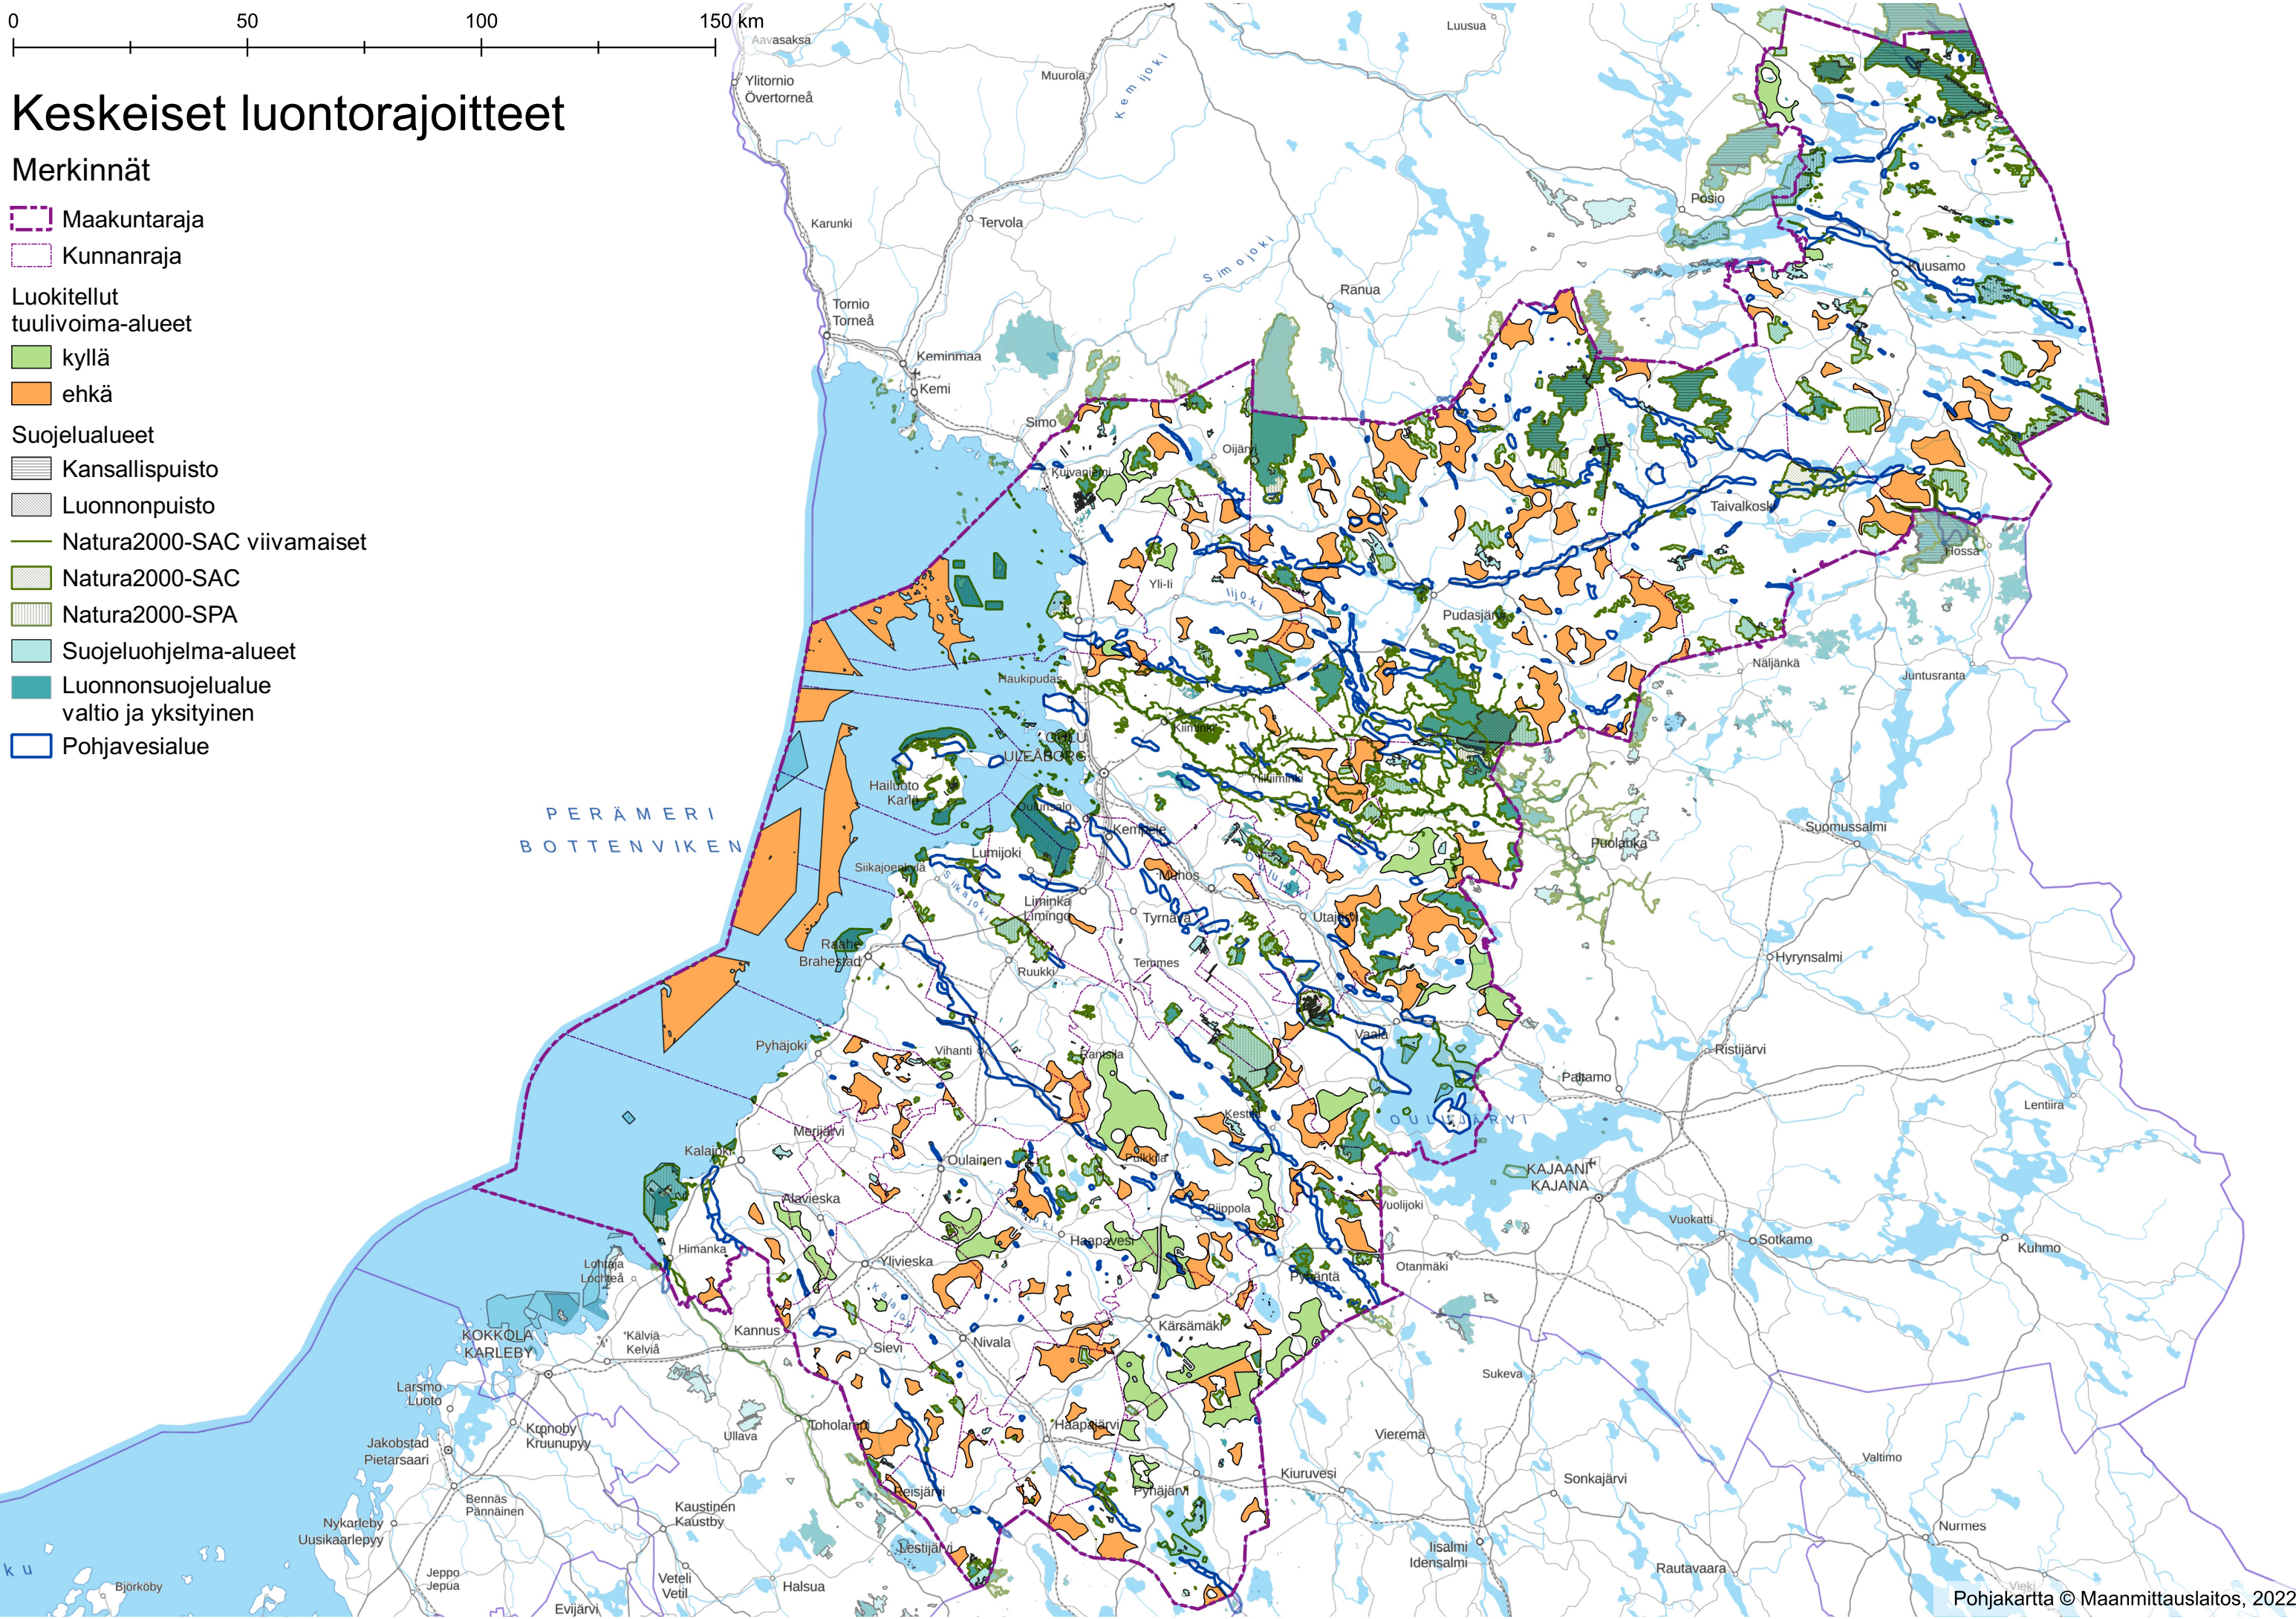

Keskeiset luontorajoitteet

Merkinnät

Maakuntaraja

Kunnanraja

Luokitellut tuulivoima-alueet

kyllä

ehkä

Suojelualueet

Kansallispuisto

Luonnonpuisto

Natura2000-SAC viivamaiset

Natura2000-SAC

Natura2000-SPA

Suojeluojtelma-alueet

Luonnonsuojelualue valtio ja yksityinen

Pohjavesialue

Maisema-alueet ja kulttuuriympäristöt

Merkinnät

- Maakuntaraja
- Kunnanraja

Luokitellut tuulivoima-alueet

- kyllä
- ehkä

Kulttuuriympäristö

- Valtakunnallisesti arvokas rakennettu kulttuuriympäristö
- Maakunnallisesti arvokas rakennettu kulttuuriympäristökohte
- Maakunnallisesti arvokas rakennettu kulttuuriympäristö

Maisema-alueet

- Maakunnalliset arvokkaat maisema-alueet
- Valtakunnallisesti arvokkaat maisema-alueet