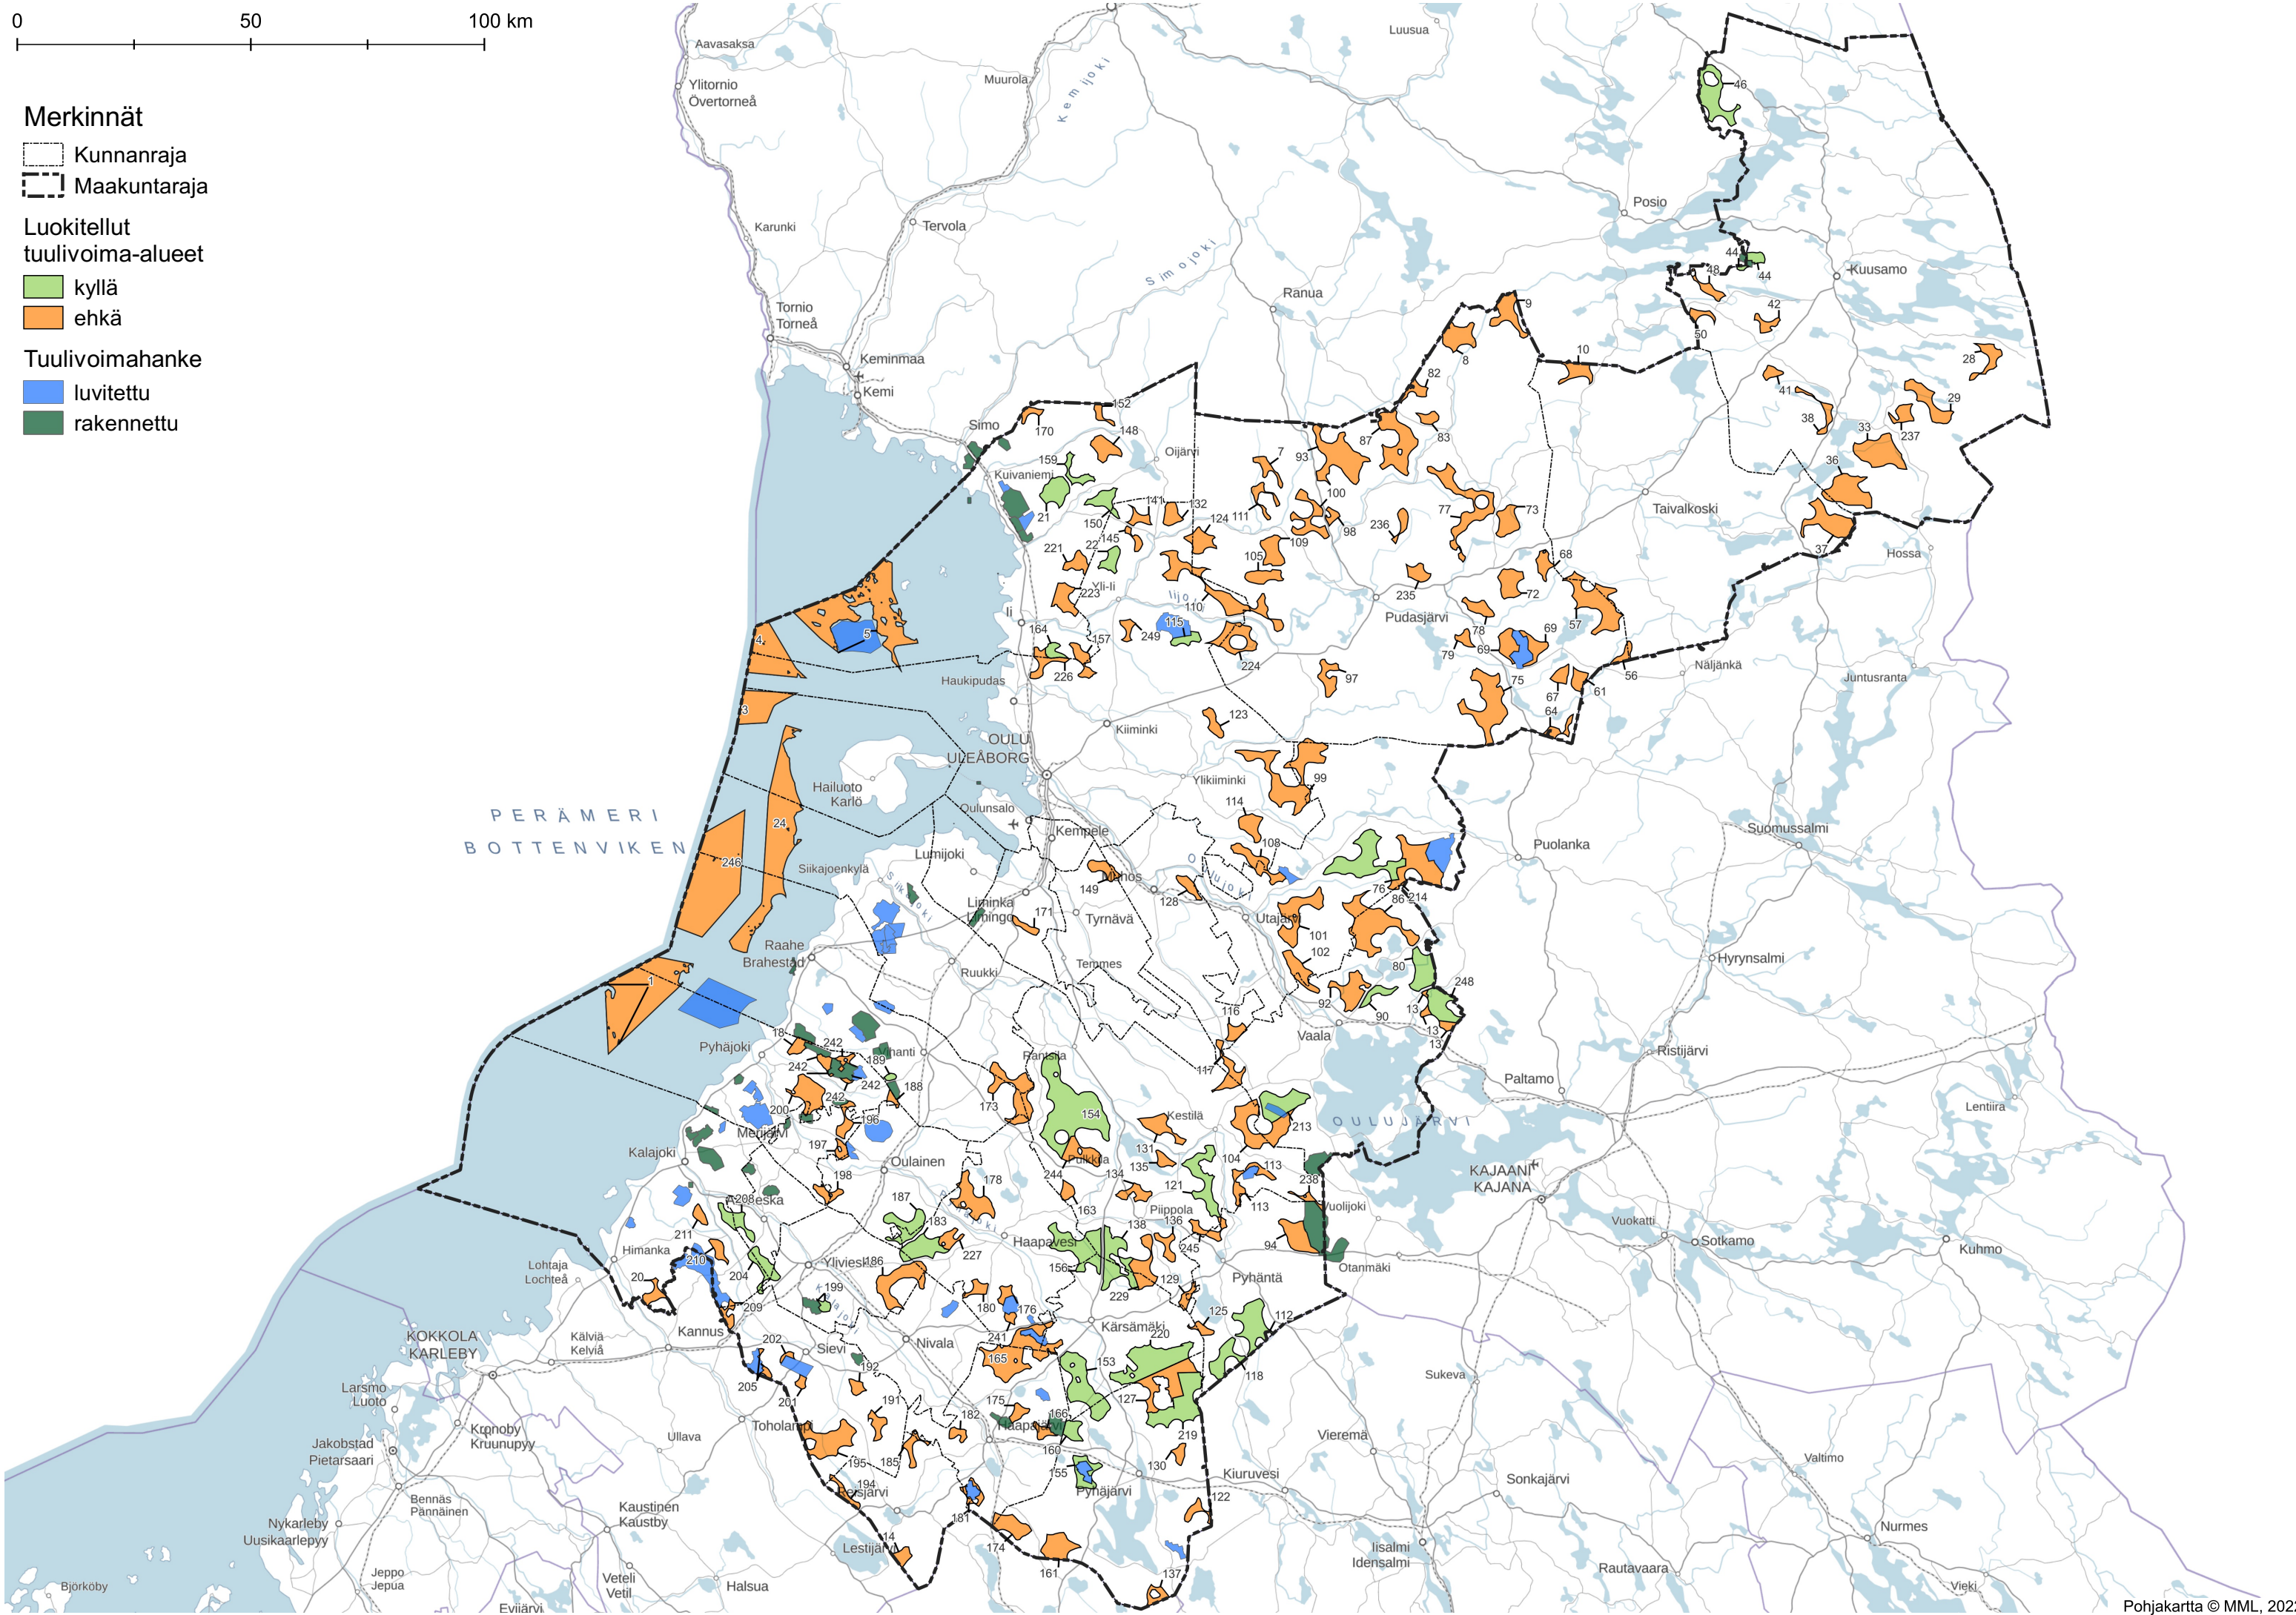

0 50 100 km

Merkinnät

-  Kunnanraja
-  Maakuntaraja

Luokitellut tuulivoima-alueet

-  kyllä
-  ehkä
-  ei

Merkinnät

- Kunnanraja
- Maakuntaraja

Luokitellut tuulivoima-alueet

- kyllä
- ehkä

Merkinnät

- Kunnanraja
- Maakuntaraja

Luokitellut tuulivoima-alueet

- kyllä
- ehkä

Tuulivoimahanke

- luvitettu
- rakennettu

0 50 100 150 km

Keskeiset luontorajoitteet

Merkinnät

Maakuntaraja

Kunnanraja

Luokitellut tuulivoima-alueet

kyllä

ehkä

Suojelualueet

Maisema-alueet ja kulttuuriympäristöt

Merkinnät

- Maakuntaraja
- Kunnanraja

Luokitellut tuulivoima-alueet

- kyllä
- ehkä

Kulttuuriympäristö

- Valtakunnallisesti arvokas rakennettu kulttuuriympäristö
- Maakunnallisesti arvokas rakennettu kulttuuriympäristökohte
- Maakunnallisesti arvokas rakennettu kulttuuriympäristö