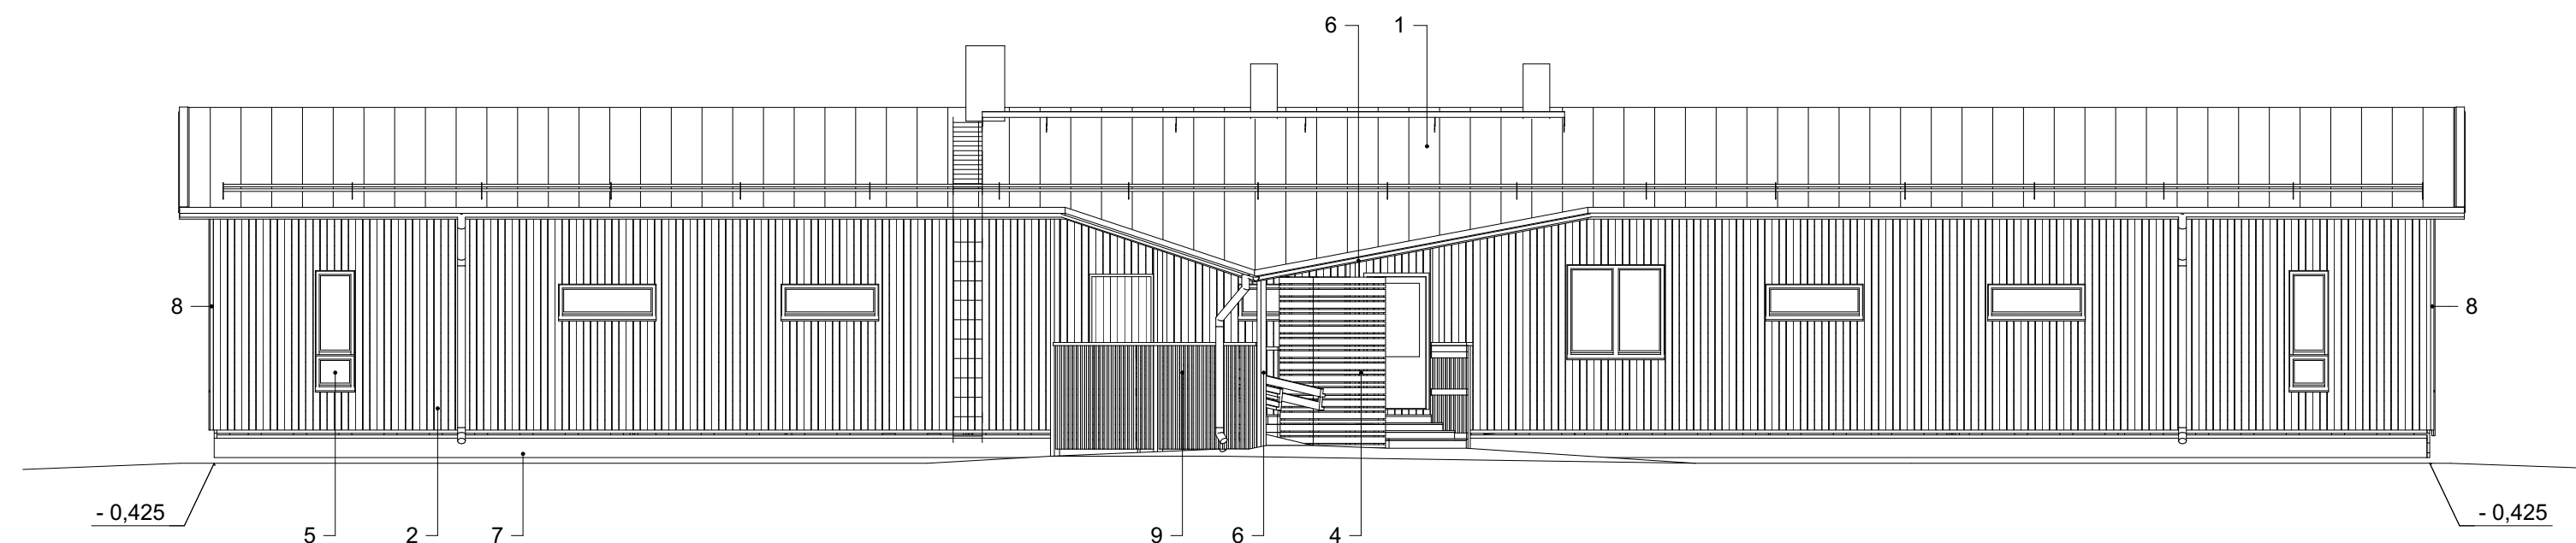

JULKISIVU ETELÄÄN

JULKISIVU ITÄÄN

JULKISIVU POHJOISEEN

JULKISIVU LÄNTEEN

KOORDINAATTIJÄRJESTELMÄ			KORKEUSJÄRJESTELMÄ	
Kaupunginosa/Kylä	Kortteli/Tila	Tontti/Rnro	Viranomaisten arkistointimerkintöjä varten	
Rakennustoimenpide	Uudisrakennus	Rakennuskohteen nimi ja osoite	Piirustuslaji Pääpiirustus	Juokseva nro
Nokelan päiväkotii Kalervontie 1 85500, Nivala			Piirustuksen sisältö Julkisivut	Mittakaava 1:100
Suunnittelija / Piirtäjä <i>Anu Alho</i>		Työnumero - Piirustusnumero	ARK	
PARMACO Oy Haarankatu 4 F (PL 50) 33231 TAMPERE Puh. 020 734 0011		AA / MT Tampere 15.7.2022	6500 - 005	
			Muutos	