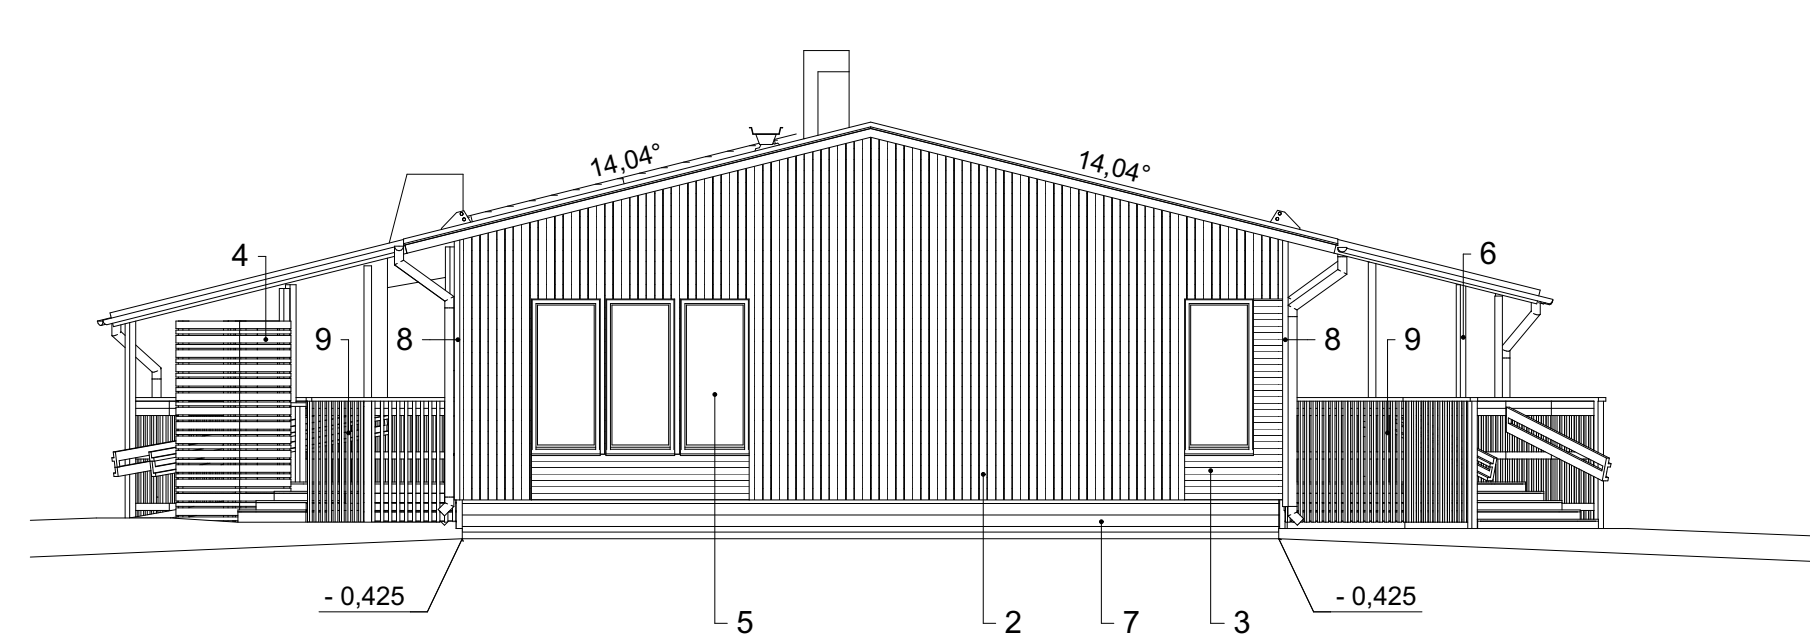

JULKISIVU ETELÄÄN

JULKISIVU ITÄÄN

JULKISIVU POHJOISEEN

JULKISIVU LÄNTEEN

KOORDINAATTIJÄRJESTELMÄ			KORKEUSJÄRJESTELMÄ	
Kaupunginosa/Kylä	Kortteli/Tila	Tontti/Rnro	Viranomaisten arkistointimerkintöjä varten	
Rakennustoimenpide	Uudisrakennus	Rakennuskohteen nimi ja osoite	Piirustuslaji Pääpiirustus	Juokseva nro
Nokelan päiväkotii Kalervontie 1 85500, Nivala			Piirustuksen sisältö Julkisivut	Mittakaava 1:100
Suunnittelija / Piirtäjä <i>Anu Alho</i>		Työnumero - Piirustusnumero	ARK	
PARMACO Oy Haarankatu 4 F (PL 50) 33231 TAMPERE Puh. 020 734 0011		AA / MT Tampere 15.7.2022	6500 - 005	
			Muutos	