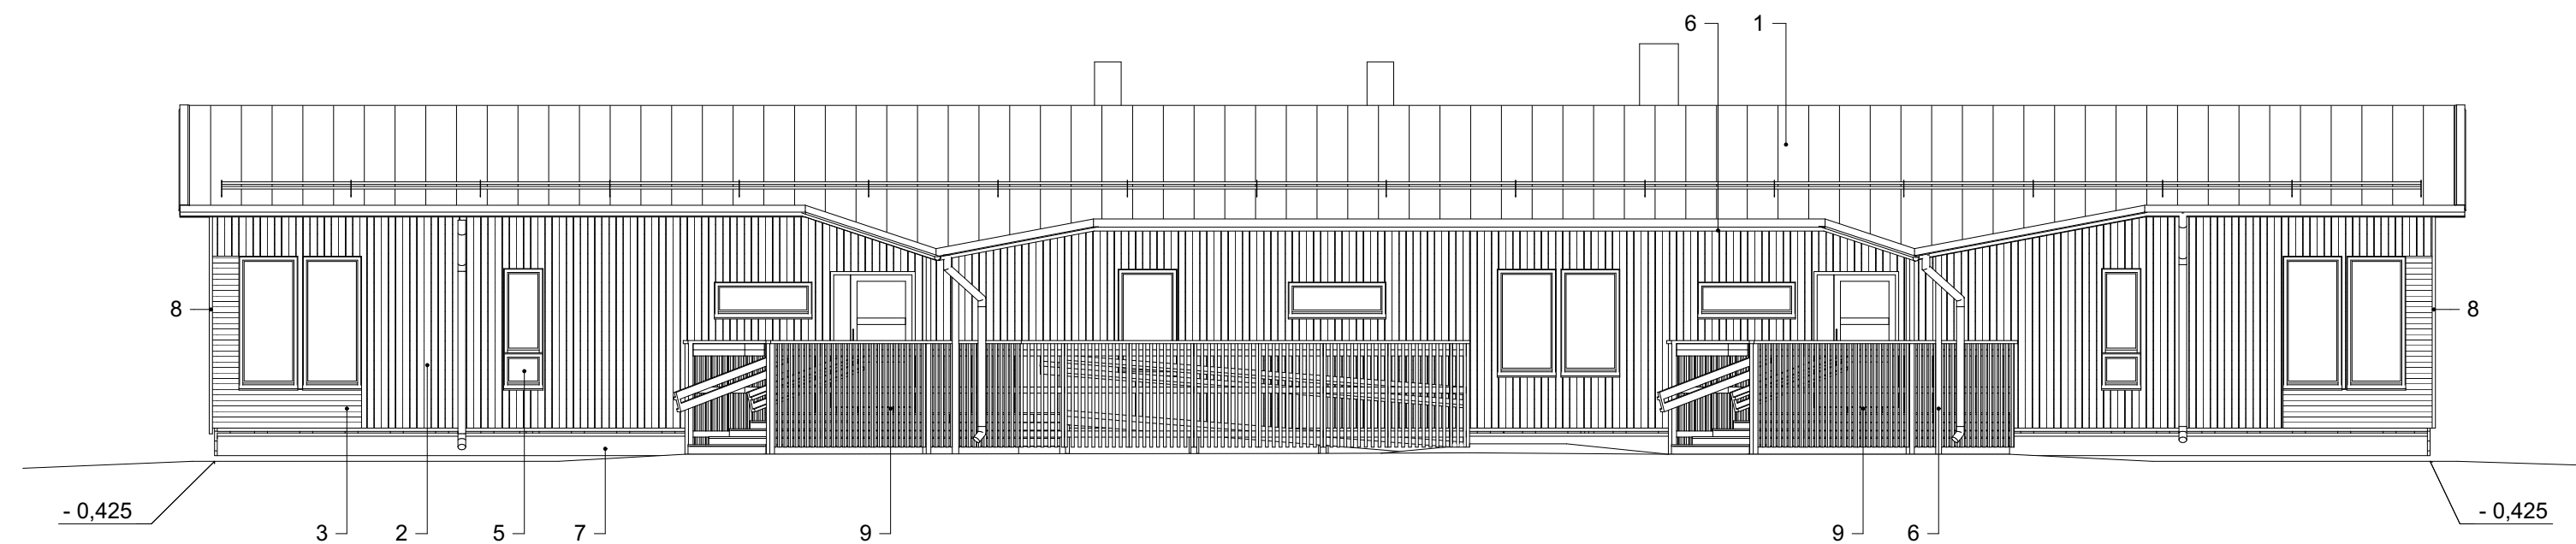

JULKISIVU ETELÄÄN

JULKISIVU ITÄÄN

JULKISIVU POHJOISEEN

JULKISIVU LÄNTEEN

KOORDINAATTIJÄRJESTELMÄ			KORKEUSJÄRJESTELMÄ	
Kaupunginosa/Kylä	Kortteli/Tila	Tontti/Rnro	Viranomaisten arkistointimerkintöjä varten	
Rakennustoimenpide	Uudisrakennus	Rakennuskohteen nimi ja osoite	Piirustuslaji Pääpiirustus	Juokseva nro
Nokelan päiväkotii Kalervontie 1 85500, Nivala			Piirustuksen sisältö Julkisivut	Mittakaava 1:100
Suunnittelija / Piirtäjä <i>Anu Alho</i>		Työnumero - Piirustusnumero	ARK	
PARMACO Oy Haarankatu 4 F (PL 50) 33231 TAMPERE Puh. 020 734 0011		AA / MT Tampere 15.7.2022	6500 - 005	
			Muutos	