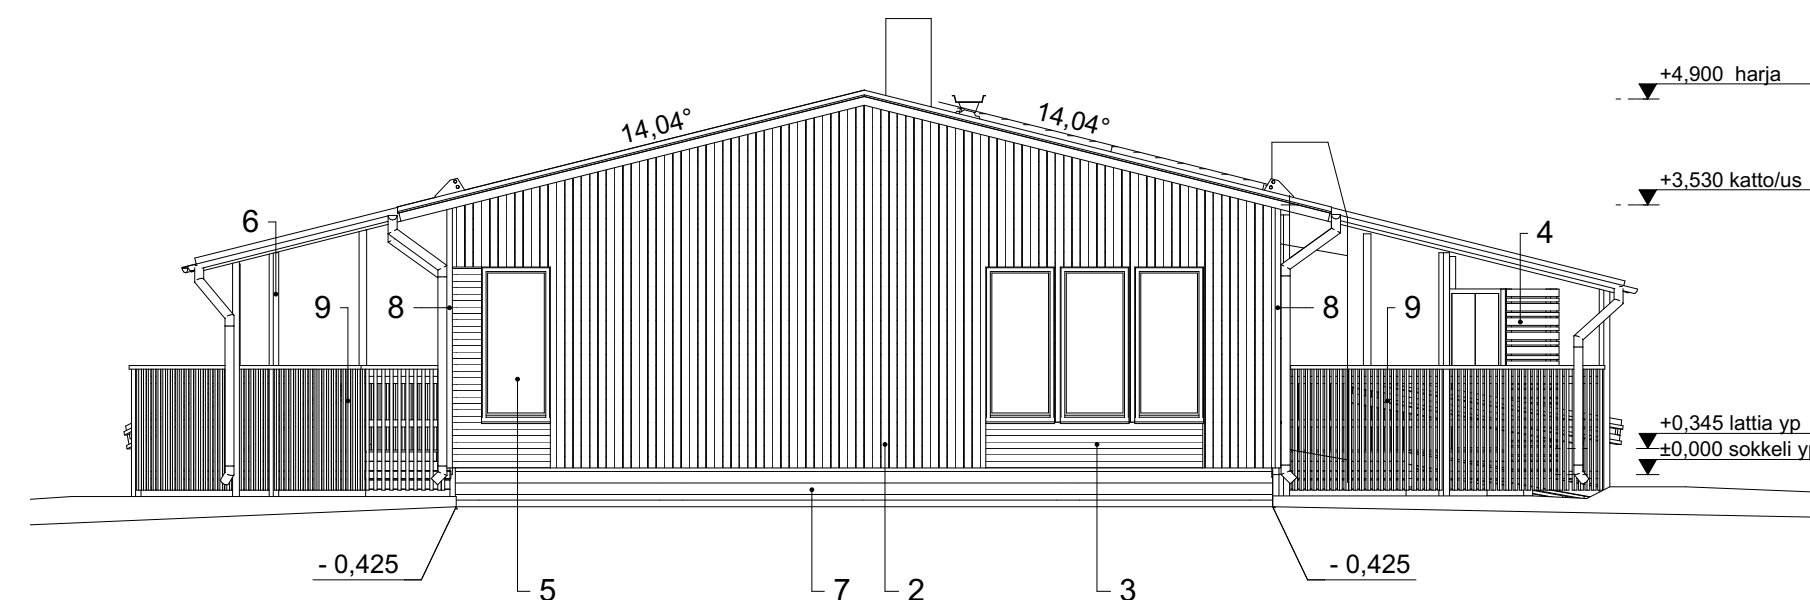

JULKISIVU ETELÄÄN

JULKISIVU ITÄÄN

JULKISIVU POHJOISEEN

JULKISIVU LÄNTEEN

KOORDINAATTIJÄRJESTELMÄ			KORKEUSJÄRJESTELMÄ	
Kaupunginosa/Kylä	Kortteli/Tila	Tontti/Rnro	Viranomaisten arkistointimerkintöjä varten	
Rakennustoimenpide	Uudisrakennus	Rakennuskohteen nimi ja osoite	Piirustuslaji Pääpiirustus	Juokseva nro
Nokelan päiväkotii Kalervontie 1 85500, Nivala			Piirustuksen sisältö Julkisivut	Mittakaava 1:100
Suunnittelija / Piirtäjä <i>Anu Alho</i>		Työnumero - Piirustusnumero	ARK	
PARMACO Oy Haarankatu 4 F (PL 50) 33231 TAMPERE Puh. 020 734 0011		AA / MT Tampere 15.7.2022	6500 - 005	
			Muutos	