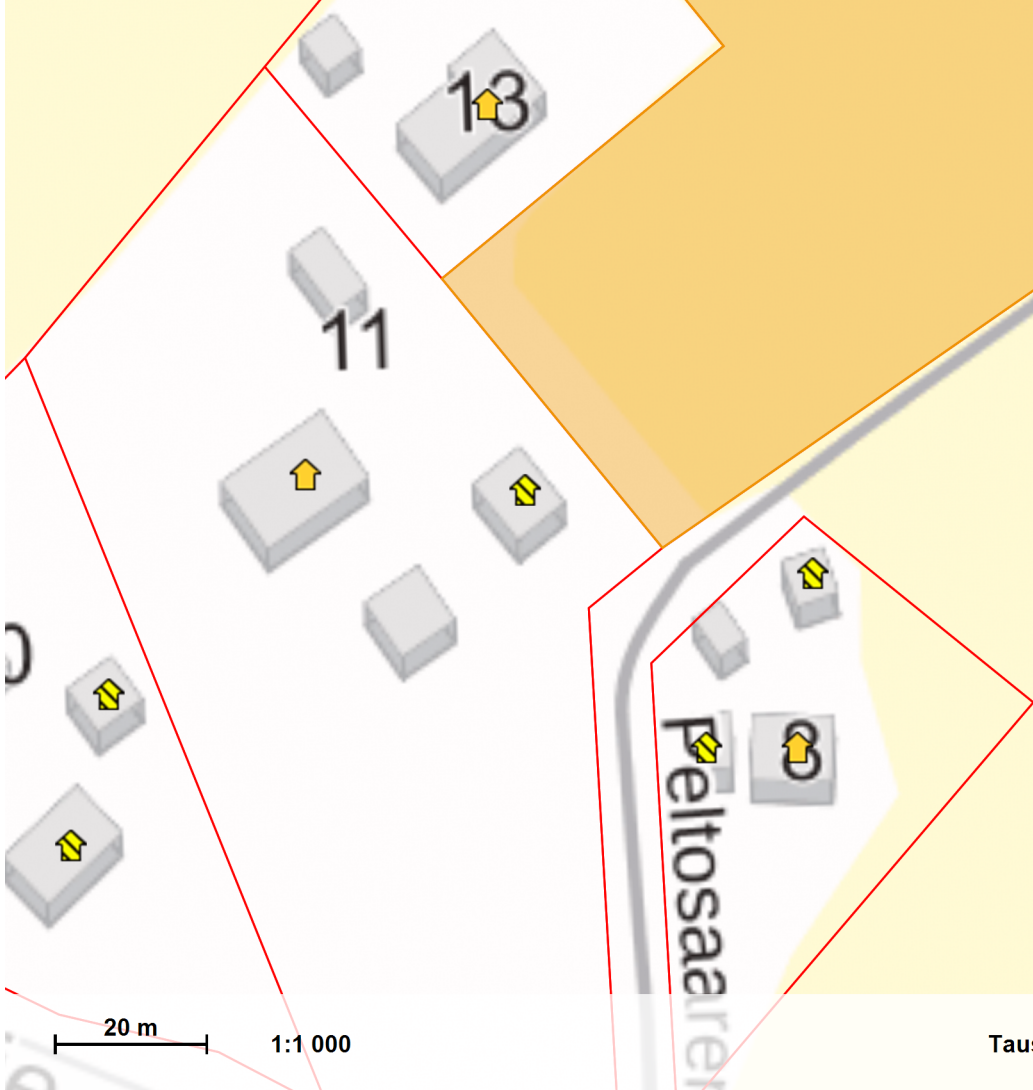

tusaari

Kot

20 m 1:1 000