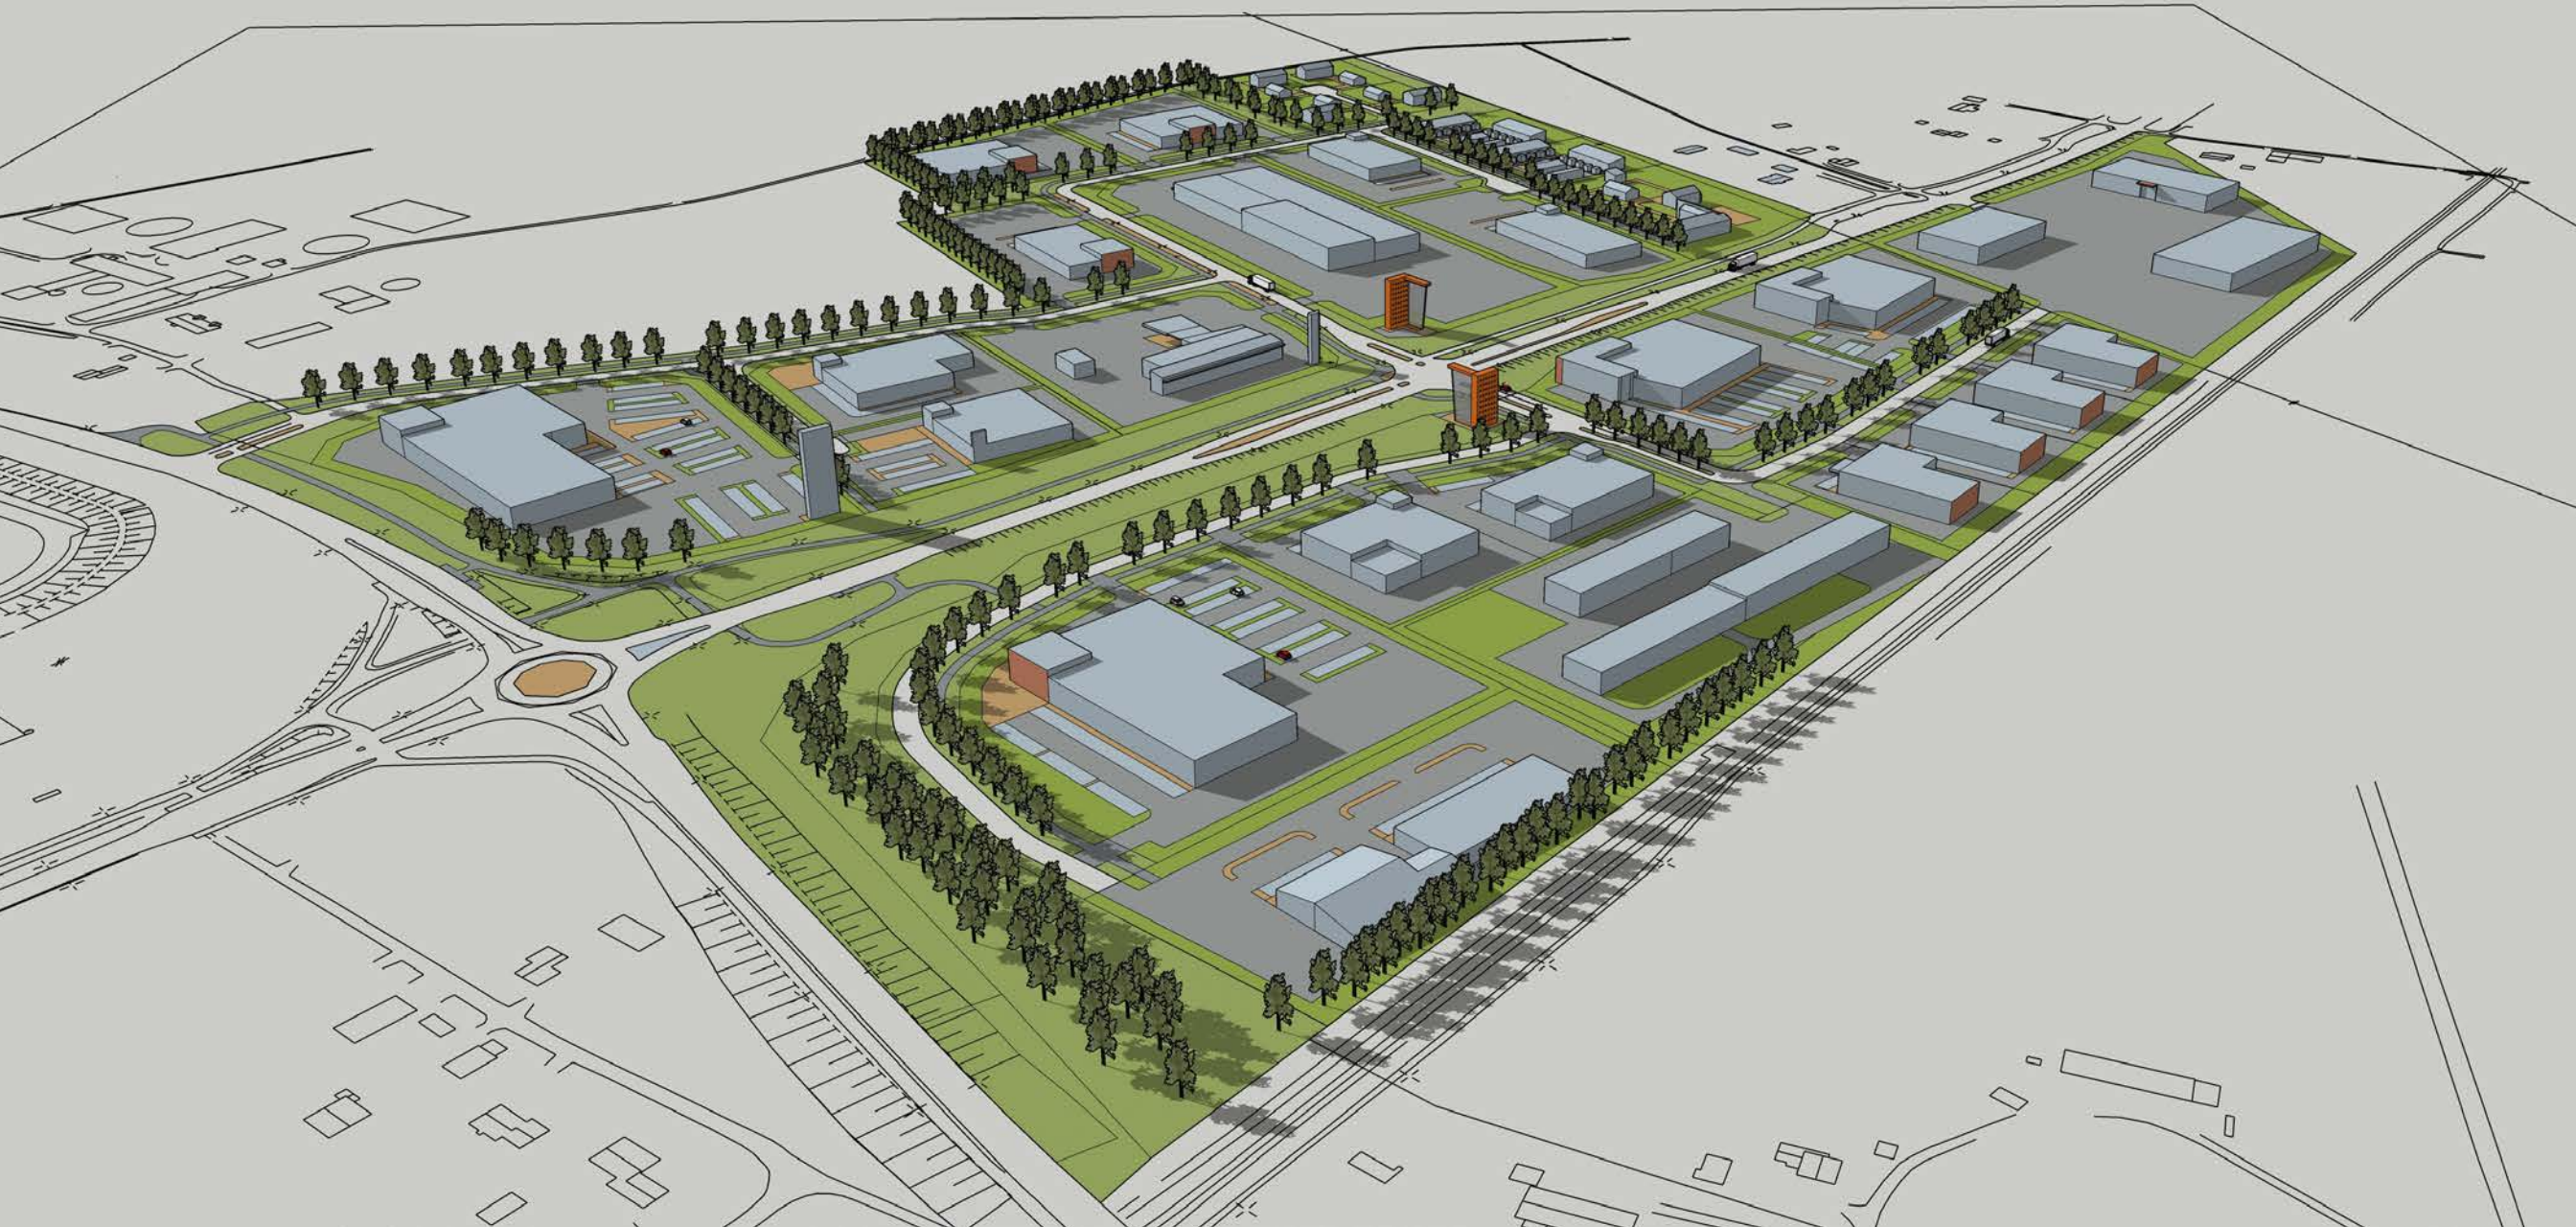

1. Tasohavainnekuva

Tiilimaan alue – havainnekuvat 11.10.2021

2a. Näkymä kaakon suunnasta, nykytilanne

2b. Näkymä kaakon suunnasta

3. Näkymä keskustan suunnasta

4. Näkymä lännestä peltoalueen suunnasta

5a. Näkymä rautatien ylittävän sillan suunnalta, nykytilanne

5b. Näkymä rautatien ylittävän sillan suunnalta

6a. Näkymä koillisesta Ylivieskantien suunnalta, nykytilanne

6b. Näkymä koillisesta Ylivieskantien suunnalta