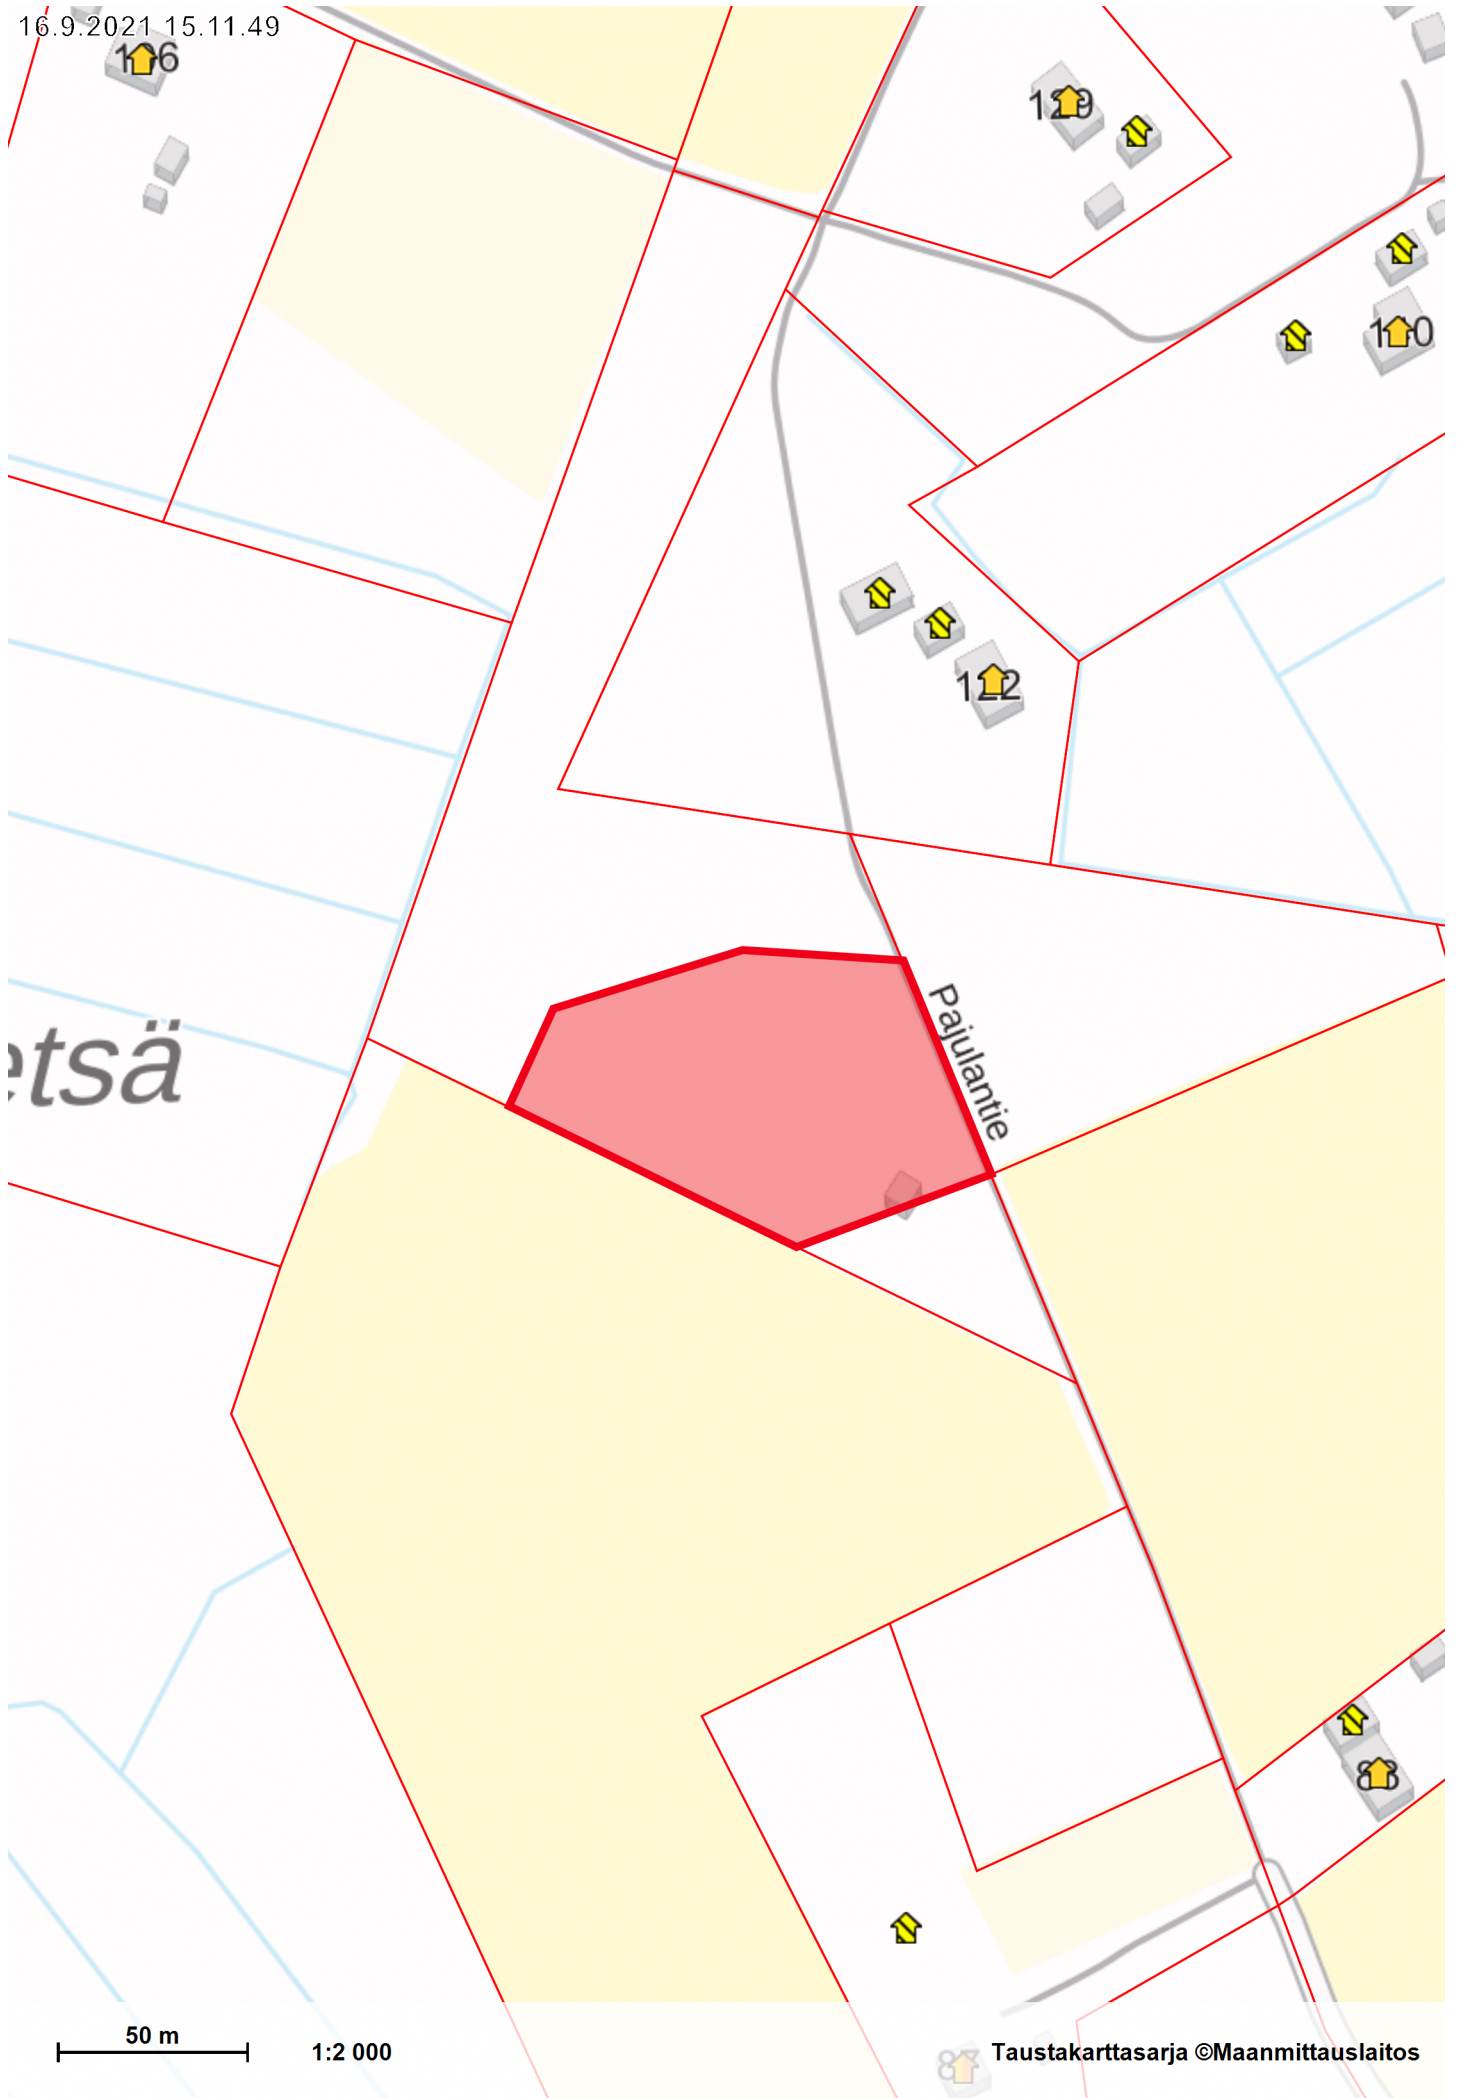

16.9.2021 15.11.49

Maastä

Pajulantie

106

109

110

112

50 m

1:2 000

Taustakarttasarja ©Maanmittauslaitos